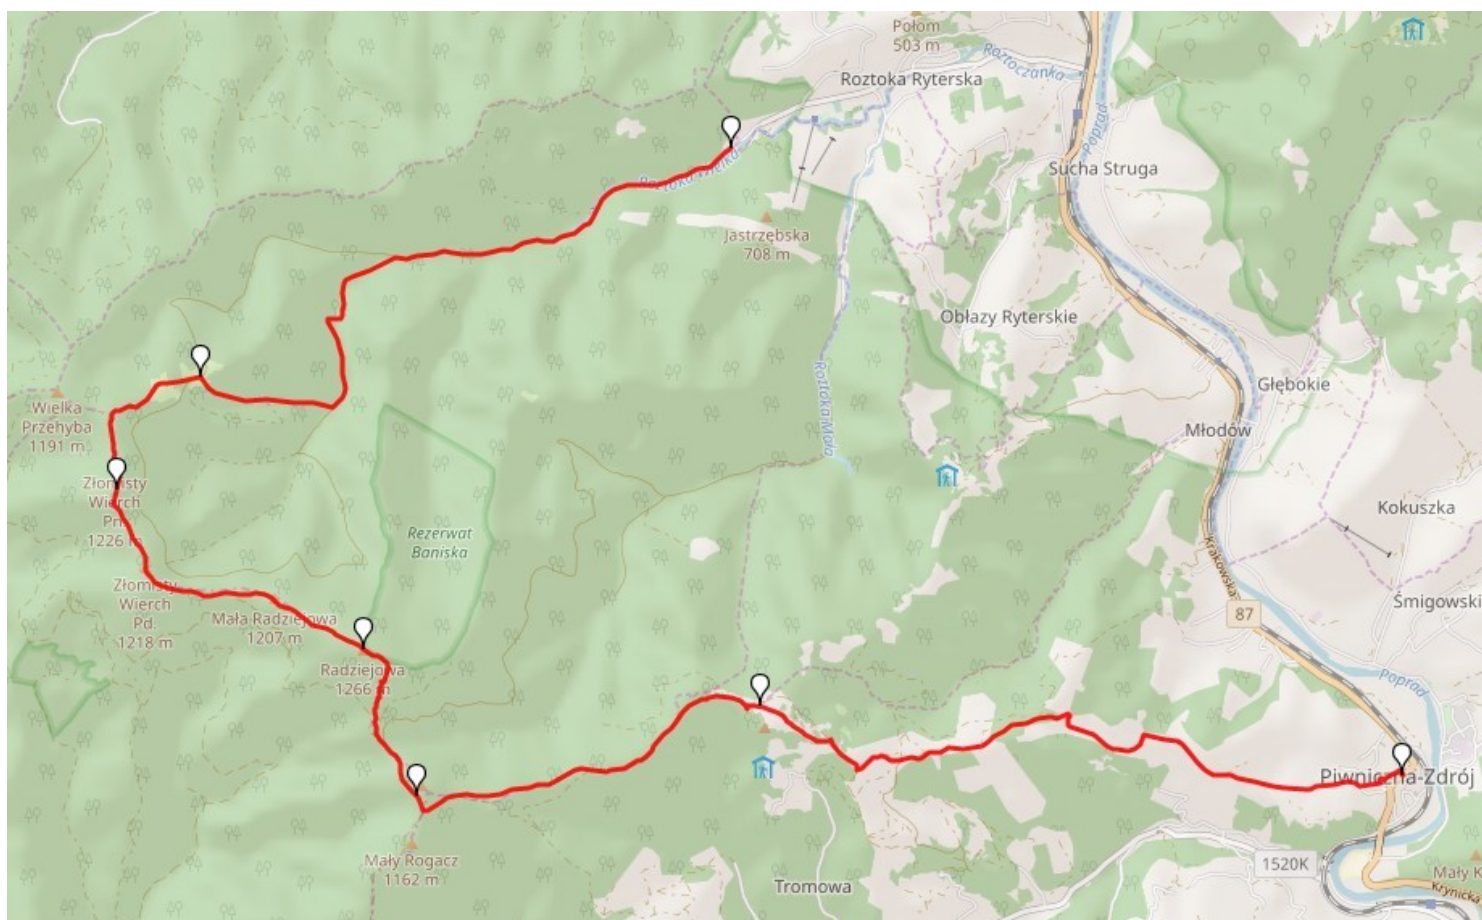

Wycieczka PTT Oddział BESKID w Nowym Sączu w dniu 28 czerwiec 2020

Radziejowa (1262 m n.p.m.) Beskid Sądecki

Podsumowanie trasy: długość 19,80 km, w górę 1080 m, w dół 1007 m, czas przejścia ok. 6 godz.

Link do trasy: <https://mapy.hiking.sk/?trasa=dEDhQ>