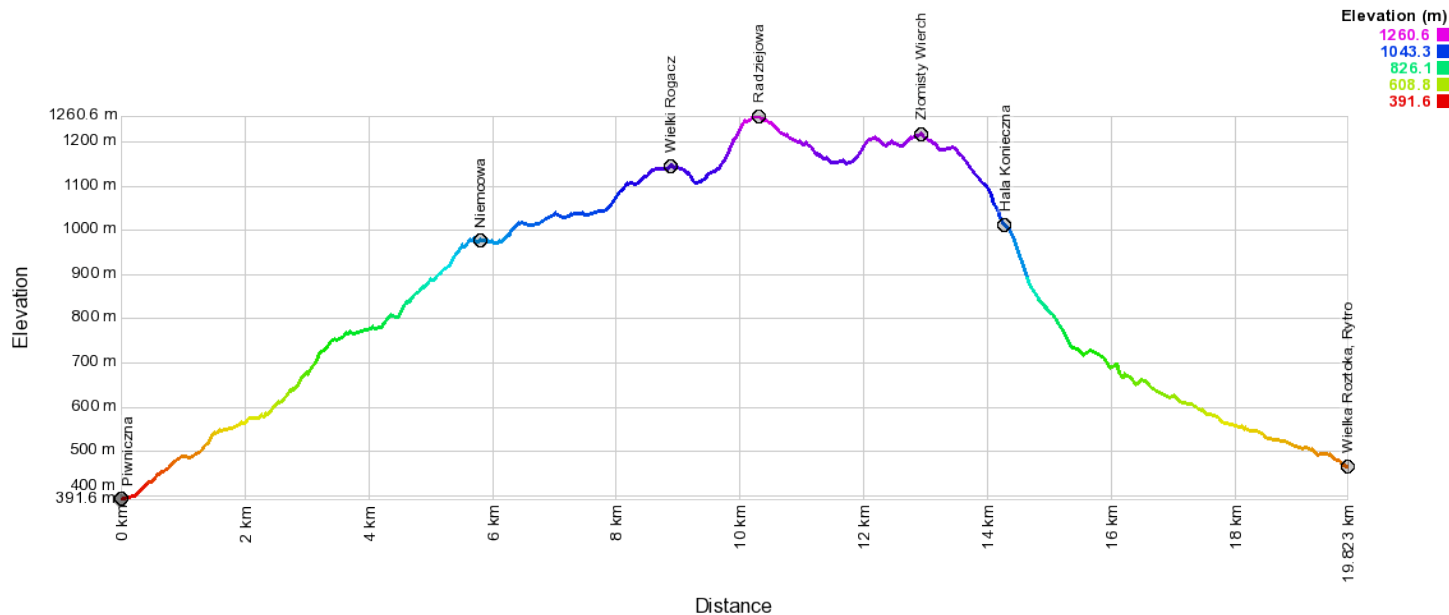

Wycieczka PTT Oddział BESKID w Nowym Sączu w dniu 28 czerwiec 2020

Radziejowa (1262 m n.p.m.) Beskid Sądecki

Podsumowanie trasy: długość 19,80 km, w górę 1080 m, w dół 1007 m, czas przejścia ok. 6 godz.

Link do trasy: <https://mapy.hiking.sk/?trasa=dEDhQ>