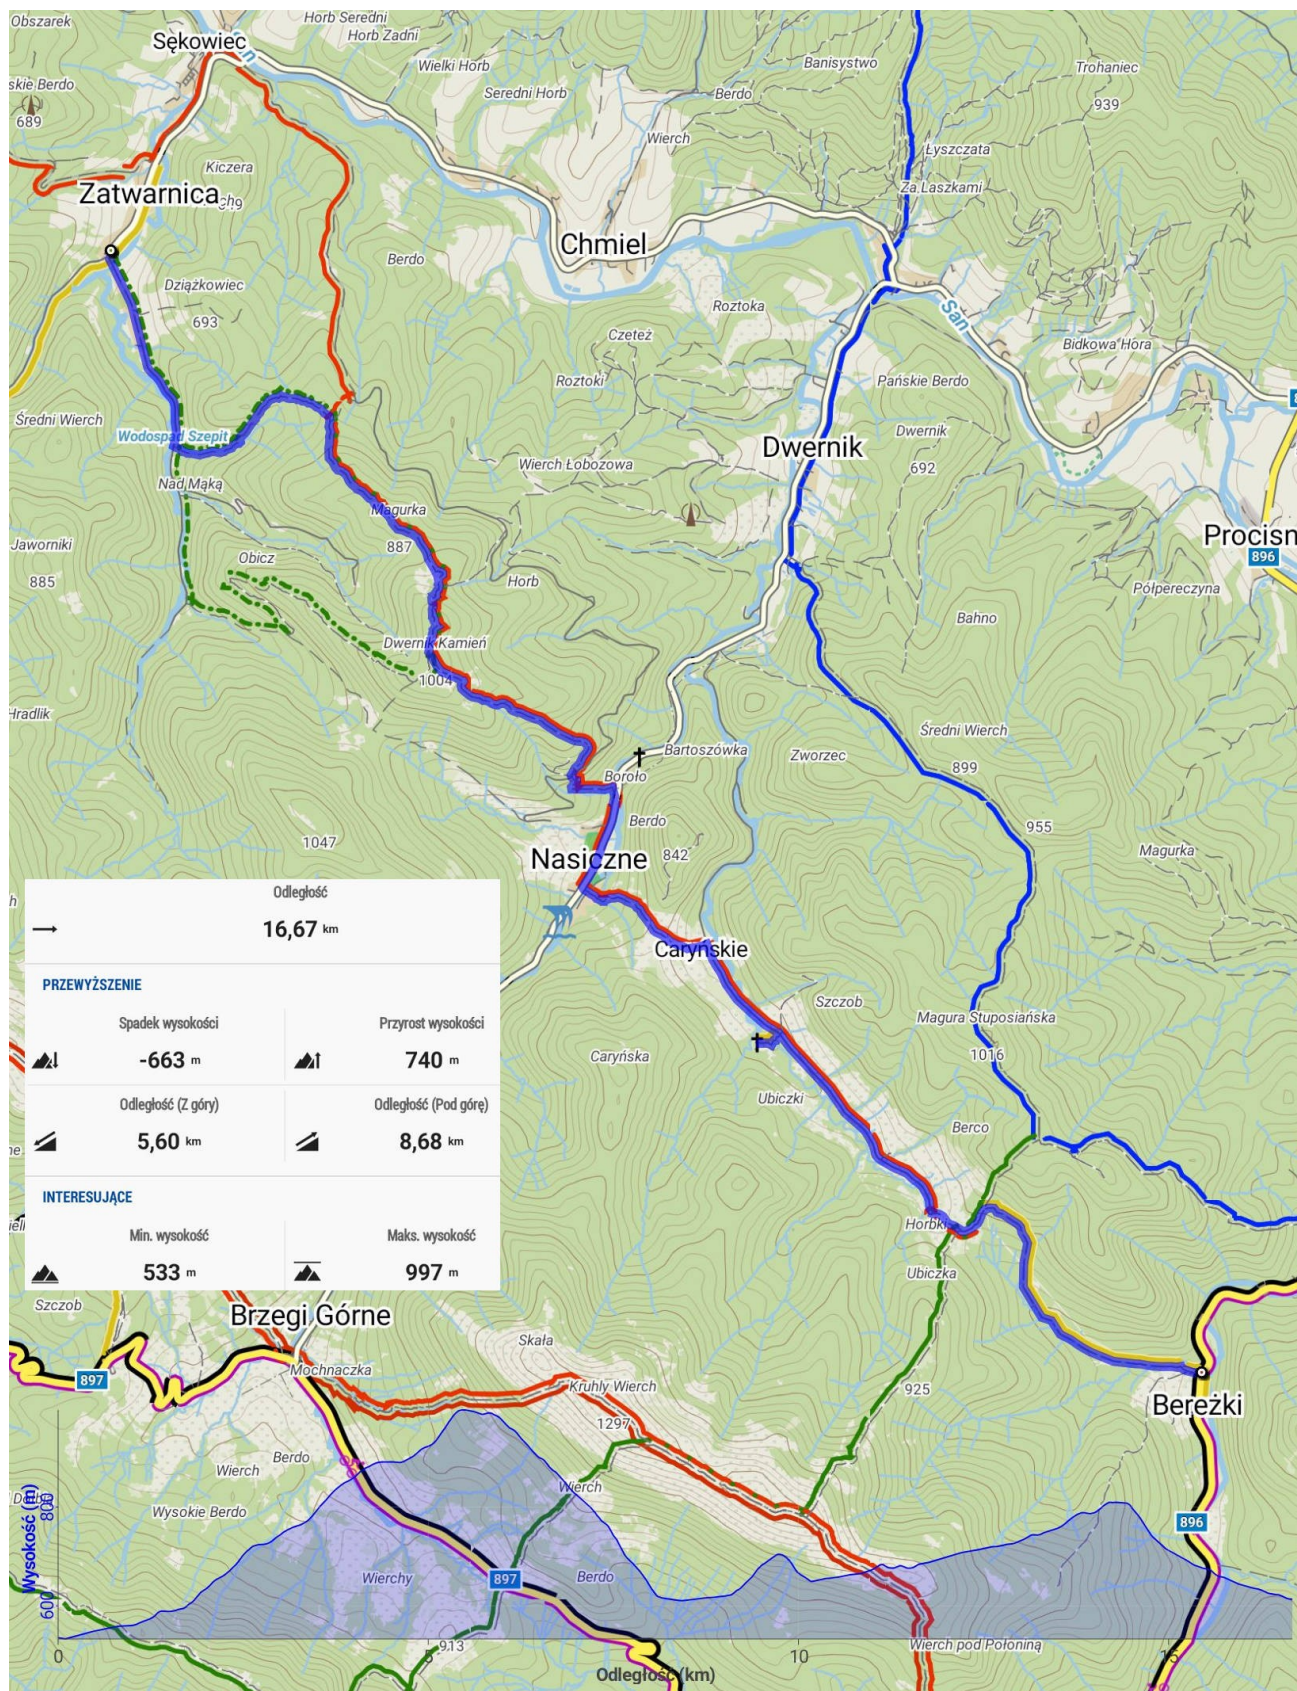

Wycieczka PTT Oddział BESKID w Nowym Sączu w dniach 25-27 października 2019

Jesienne Bieszczady – 26.10.2019 Dwernik Kamień

Wycieczka PTT Oddział BESKID w Nowym Sączu w dniach 25-27 października 2019

Jesienne Bieszczady – 27.10.2019 Riaba Skala