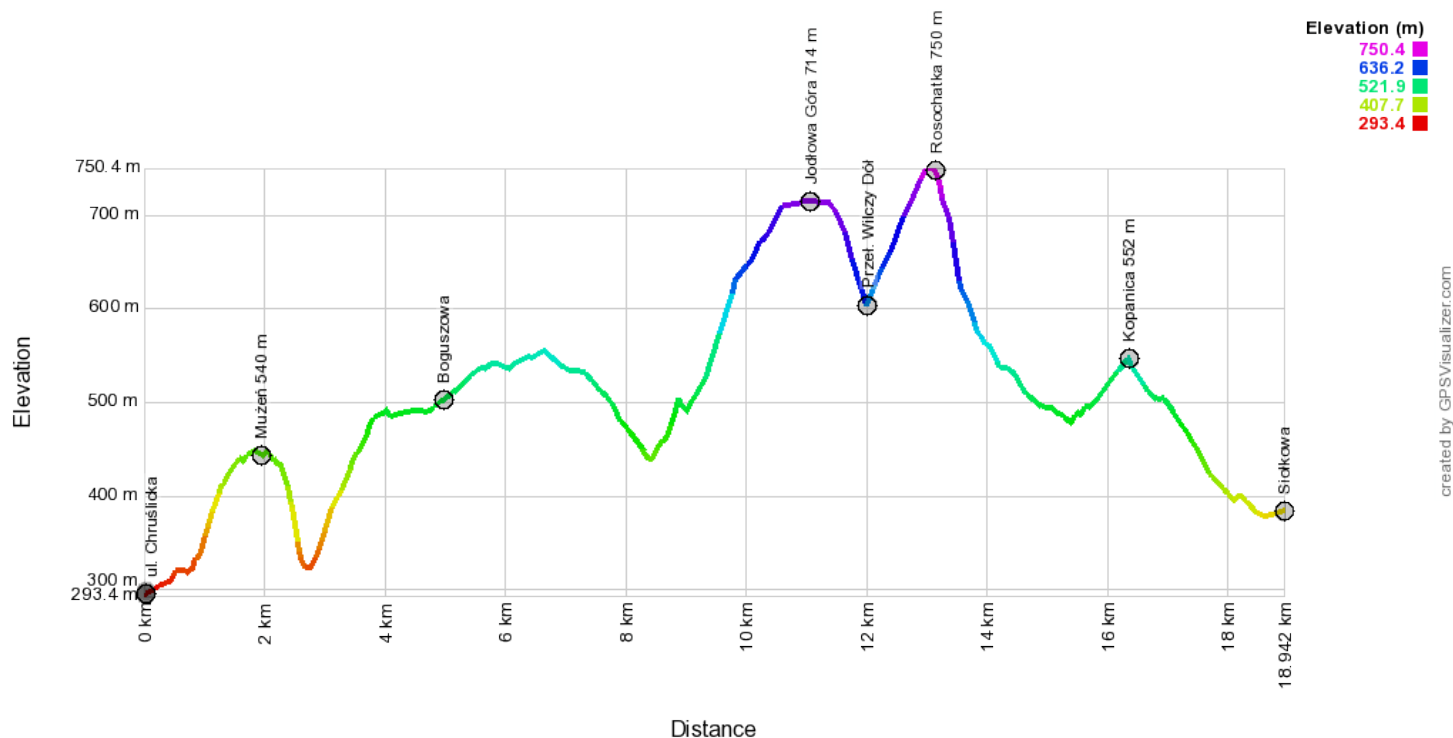

# Wycieczka PTT Oddział BESKID w Nowym Sączu w dniu 16 czerwca 2019

## Rosochatka (753 m n.p.m.) BESKID NISKI

Podsumowanie trasy: długość 18,94 km, w górę 936 m, w dół 846 m, czas przejścia ok. 6 godz.

created by GPSvisualizer.com

Link do trasy: <https://mapy.hiking.sk/?trasa=Ny8Oi>