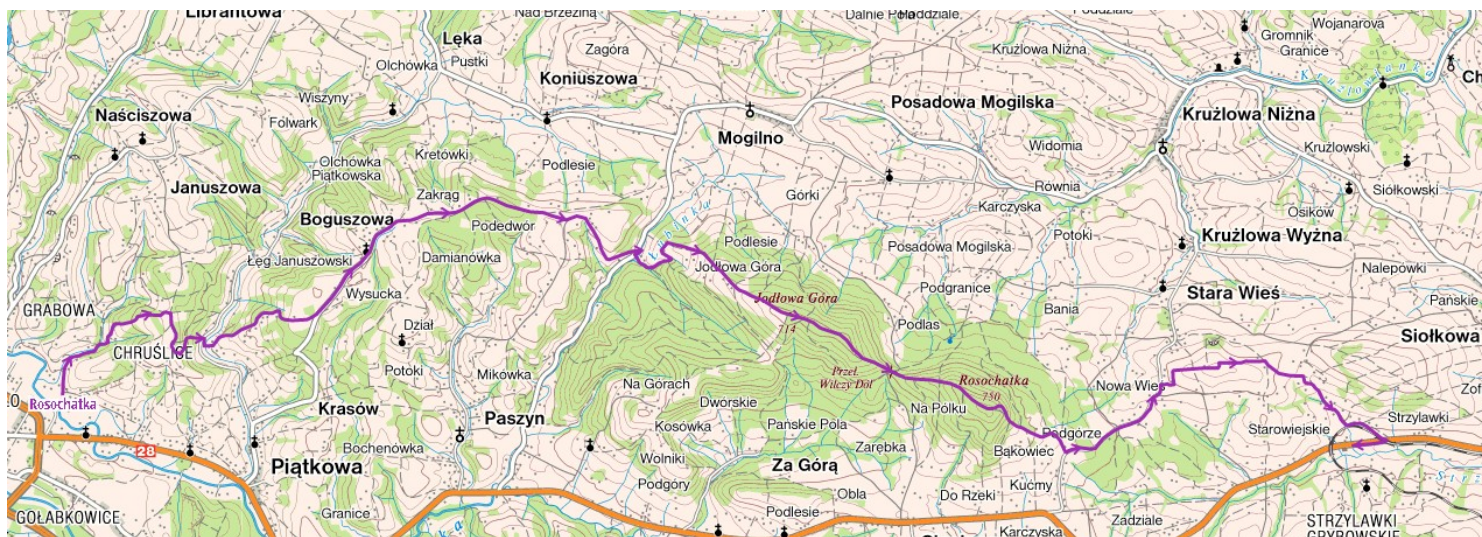

# Wycieczka PTT Oddział BESKID w Nowym Sączu w dniu 16 czerwca 2019

## Rosochatka (753 m n.p.m.) BESKID NISKI

Podsumowanie trasy: długość 18,94 km, w górę 936 m, w dół 846 m, czas przejścia ok. 6 godz.

created by GPSvisualizer.com

Link do trasy: <https://mapy.hiking.sk/?trasa=Ny8Oi>