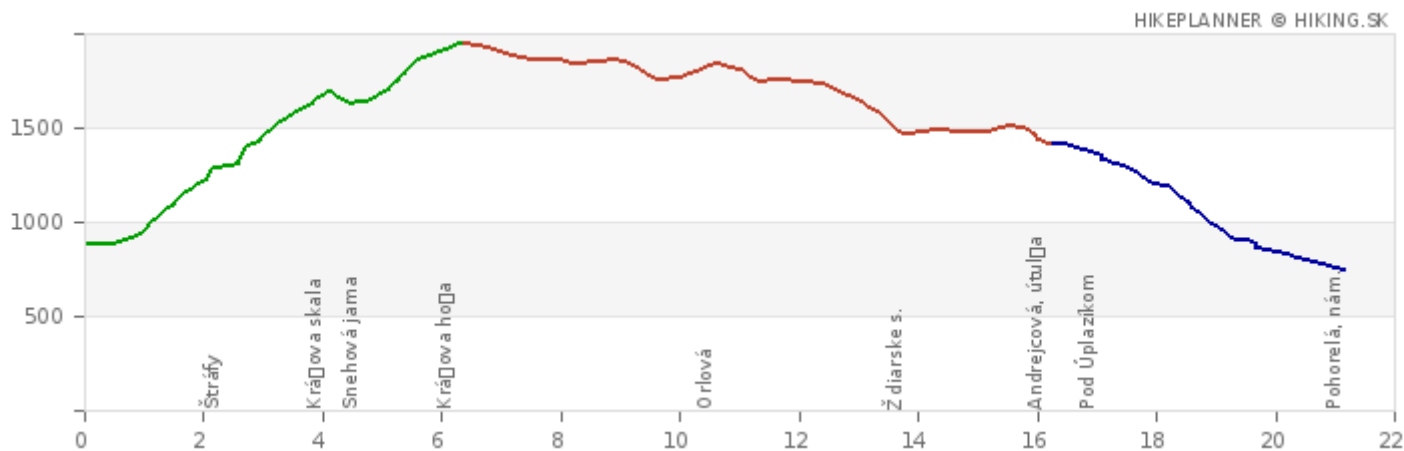

# Wycieczka PTT Oddział BESKID w Nowym Sączu w dniu 02 czerwca 2019

## Kralova hola (1946 m n.p.m.) NIŽNE TATRY (SK)

Podsumowanie trasy: długość 21,2 km, w górę 1325 m, w dół 1460 m, czas przejścia ok. 8 godz.

Link do trasy: <https://mapy.hiking.sk/?hpid=QtQ3q>