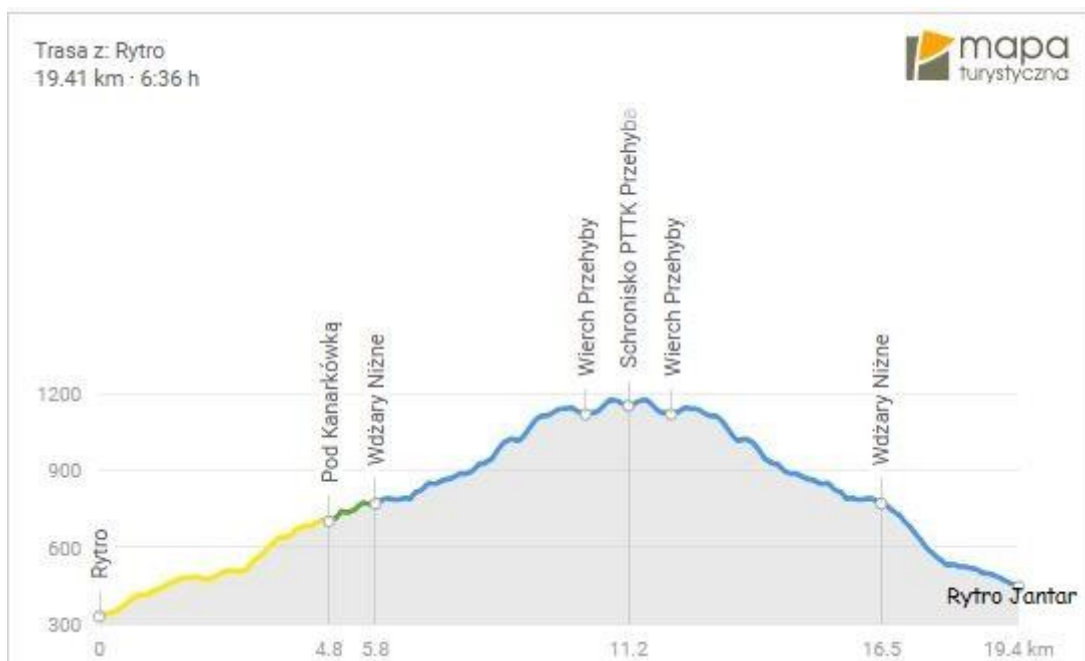

# IV BIEG I RAJD KURIERÓW      BESKID SADECKI

12 maja 2019 r.

Dane trasy dotyczą Rajdu: 19.4km, 6 godz. 30 min, ↗ 1000 m, ↘ 900 m

Polskie Towarzystwo Tatrzańskie Oddział BESKID w Nowym Sączu jest jednym ze współorganizatorów Biegu Kurierów.