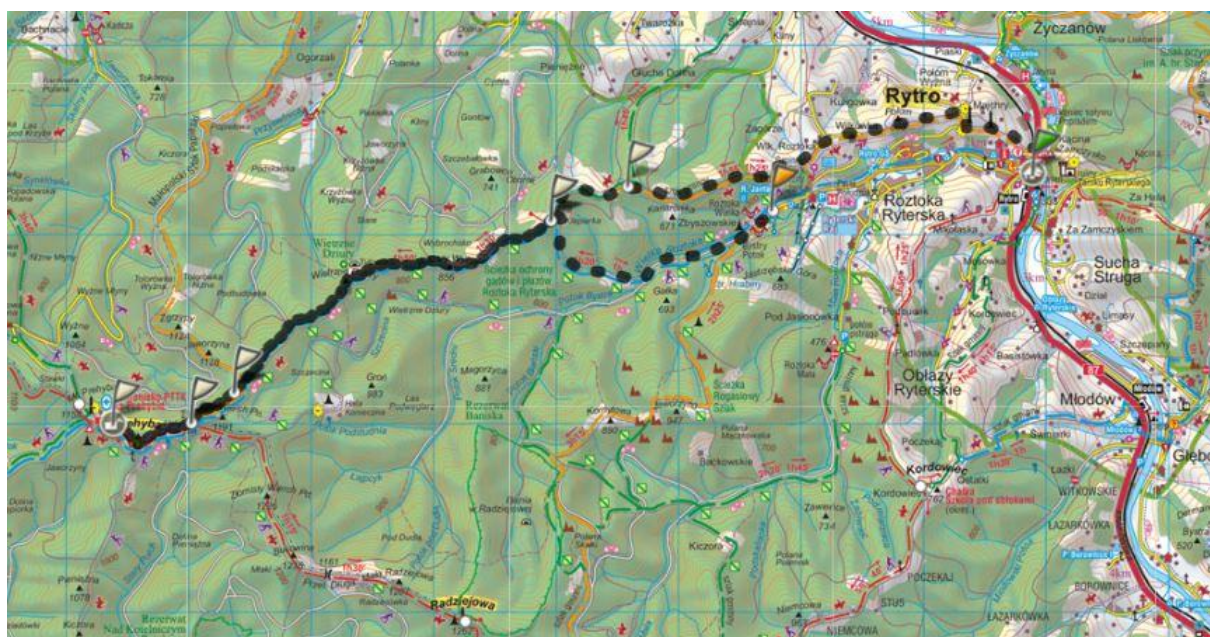

# IV BIEG I RAJD KURIERÓW      BESKID SADECKI

12 maja 2019 r.

Dane trasy dotyczą Rajdu: 19.4km, 6 godz. 30 min, ↗ 1000 m, ↘ 900 m

Polskie Towarzystwo Tatrzańskie Oddział BESKID w Nowym Sączu jest jednym ze współorganizatorów Biegu Kurierów.