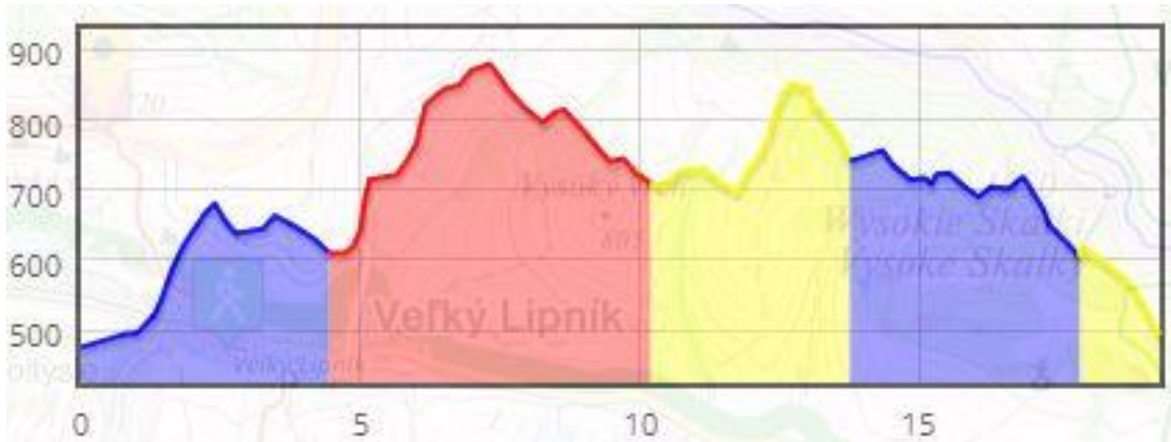

# Wycieczka PTT Oddział BESKID w Nowym Sączu w dniu 28 kwietnia 2019

## PLAŚNA PIENINY (SK)

Dane trasy: długość 19 km, czas ok. 6 godz., ↗ 853 m, ↘ 853 m, najwyższy punkt trasy 884 m n.p.m, najniższy punkt trasy 475 m n.p.m.