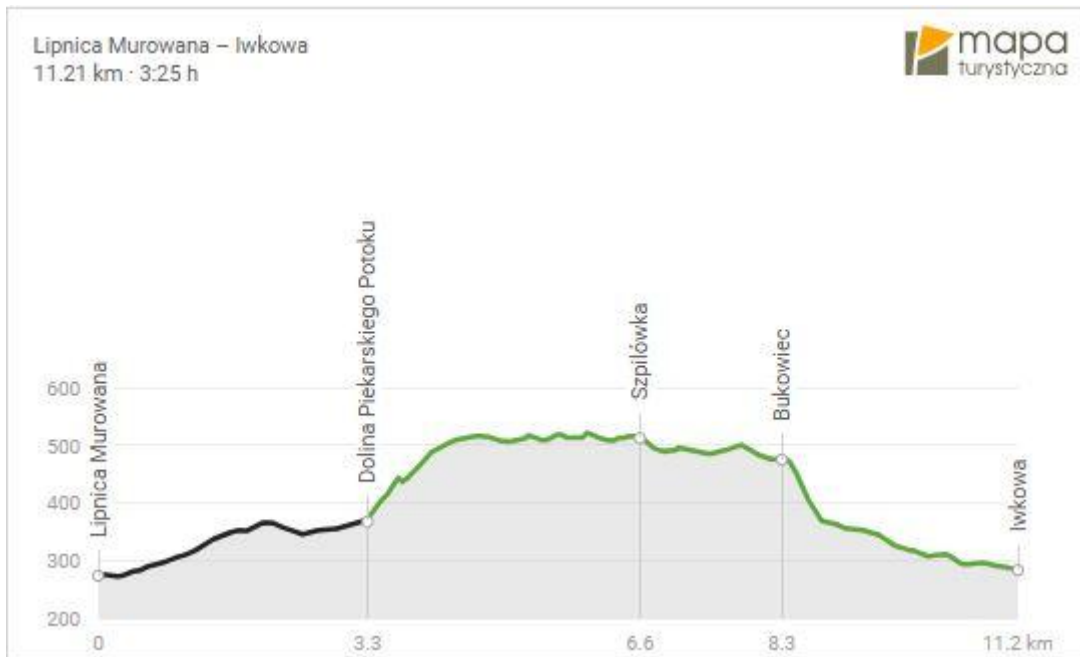

Wycieczka PTT Oddział BESKID w Nowym Sączu w dniu 14 kwietnia 2019 r.

## LIPNICA MUROWANA POGÓRZE WIŚNICKIE

Dane trasy: dystans 11,2 km; czas 3:30 ; ↗ 344 m; ↘ 330 m