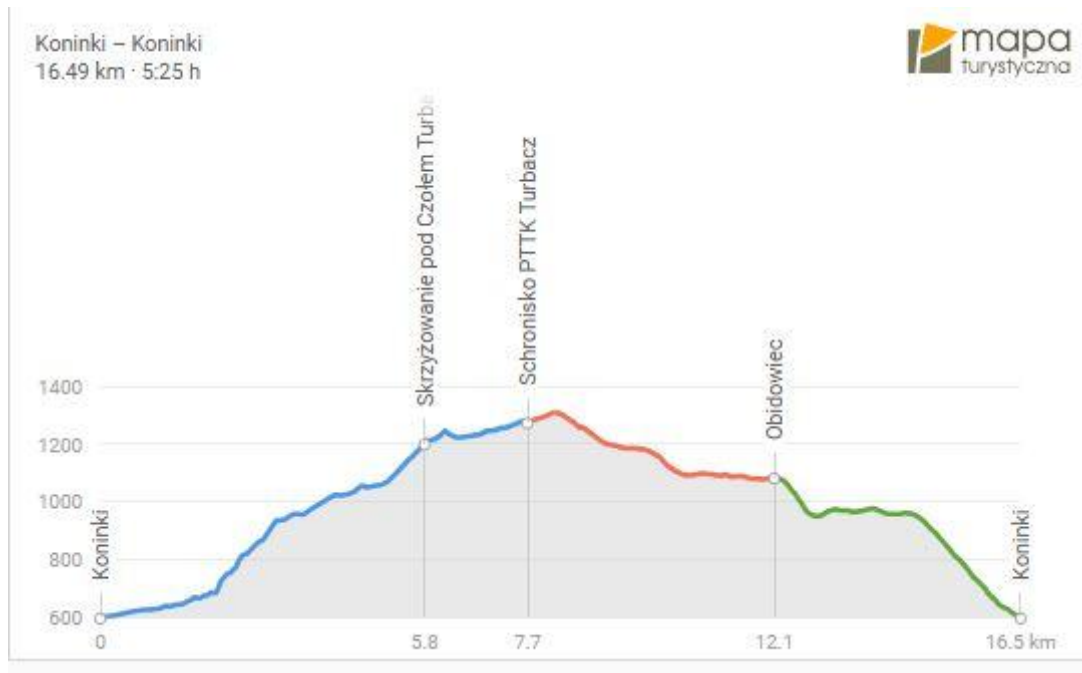

# Wycieczka PTT Oddział BESKID w Nowym Sączu w dniu 7 kwietnia 2019 r.

TURBACZ

GORCE

Trasa: długość 16.5km, czas ok. 6 godz., ↗ 821 m, ↘ 824 m