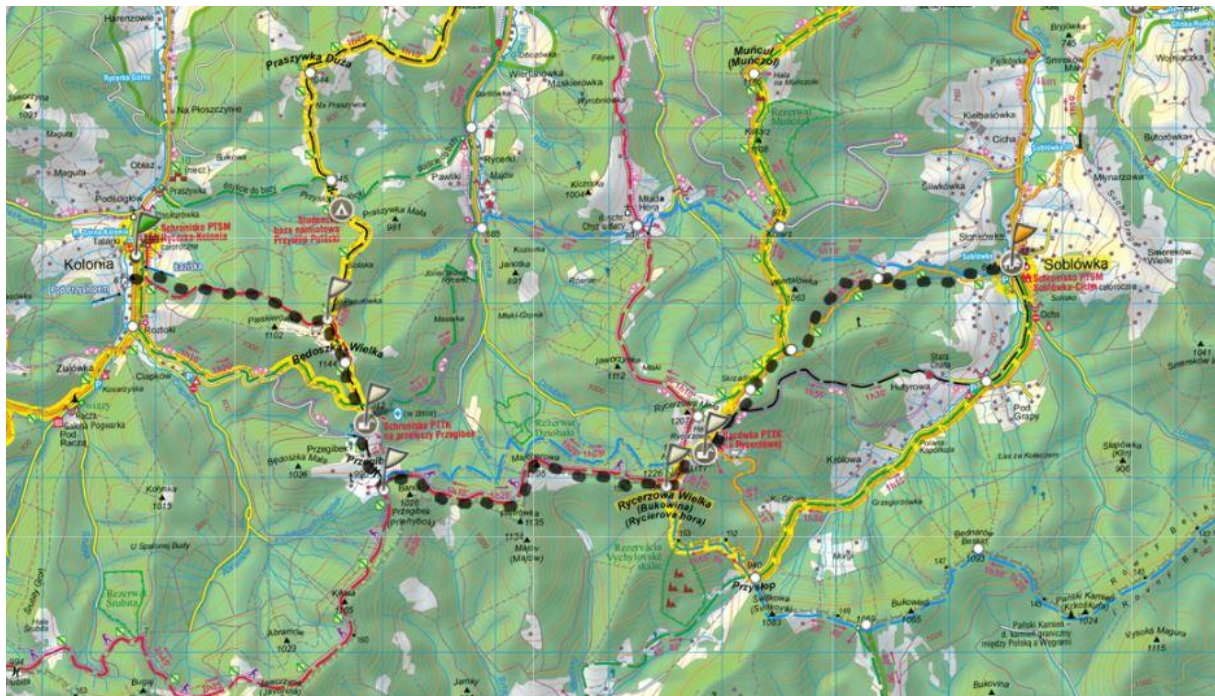

Wycieczka PTT Oddział BESKID w Nowym Sączu w dniach 30 - 31 marca 2019 r.

WIELKA RYCERZOWA

BESKID ŻYWIECKI

1 dzień

Dystans 14 km, czas 5 godz., ↗ 856 m, ↘ 879 m

2 dzień

8.1 km, czas 3 godz., ↗ 509 m, ↘ 287 m