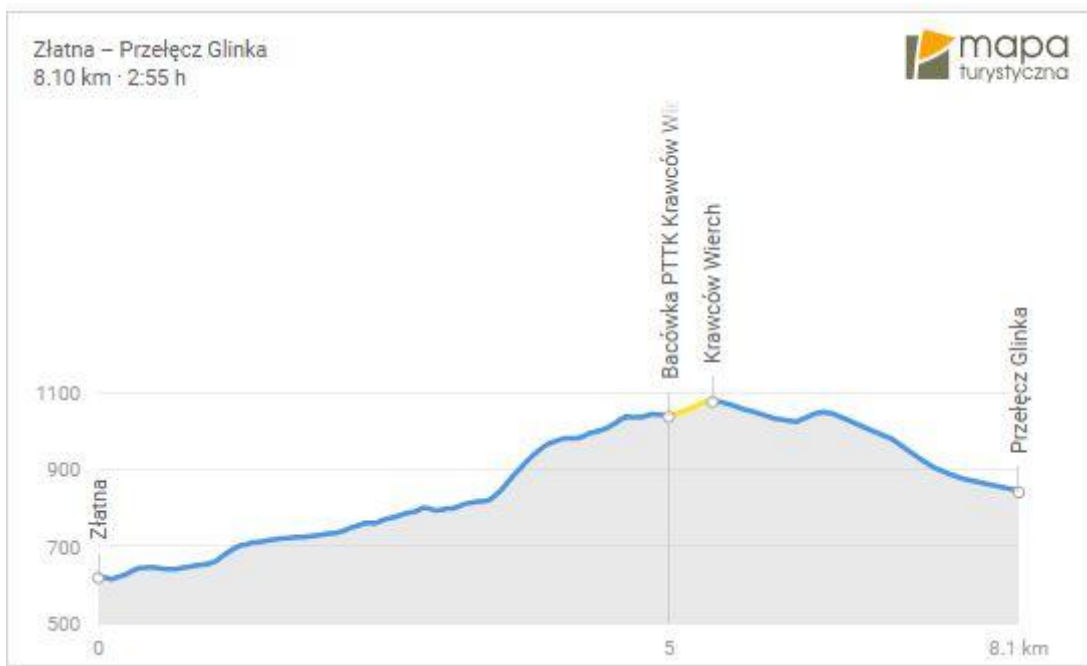

Wycieczka PTT Oddział BESKID w Nowym Sączu w dniach 30 - 31 marca 2019 r.

WIELKA RYCERZOWA

BESKID ŻYWIECKI

1 dzień

Dystans 14 km, czas 5 godz., ↗ 856 m, ↘ 879 m

2 dzień

8.1 km, czas 3 godz., ↗ 509 m, ↘ 287 m