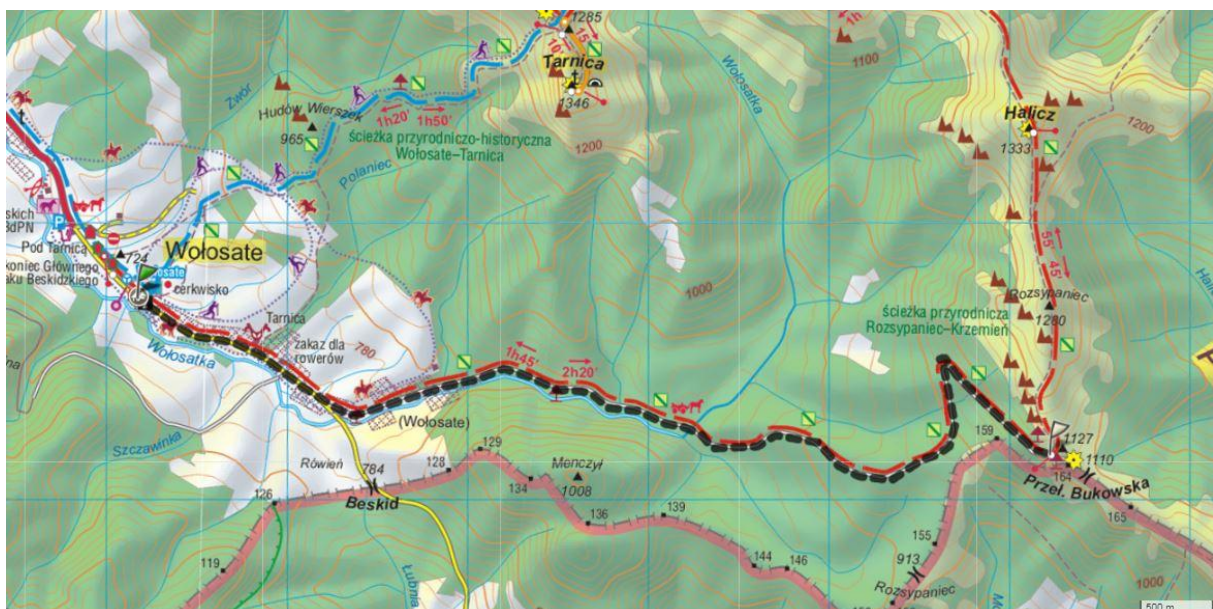

Wycieczka PTT Oddział BESKID w Nowym Sączu w dniach 1 - 3 marca 2019 r.

XVII ZIMOWE BIESZCZADY

PRZEŁĘCZ BUKOWSKA, TROCHANIEC

2 marca

Opis trasy: 15,4km; 5 godz.; ↗ 418 m; ↘ 418 m

3 marca

Opis trasy: 9,5 km; 4 godz.; ↗ 403 m; ↘ 497 m

Uwaga: Zarówno trasa jak i czasy przejść w warunkach zimowych mogą ulec zmianie.