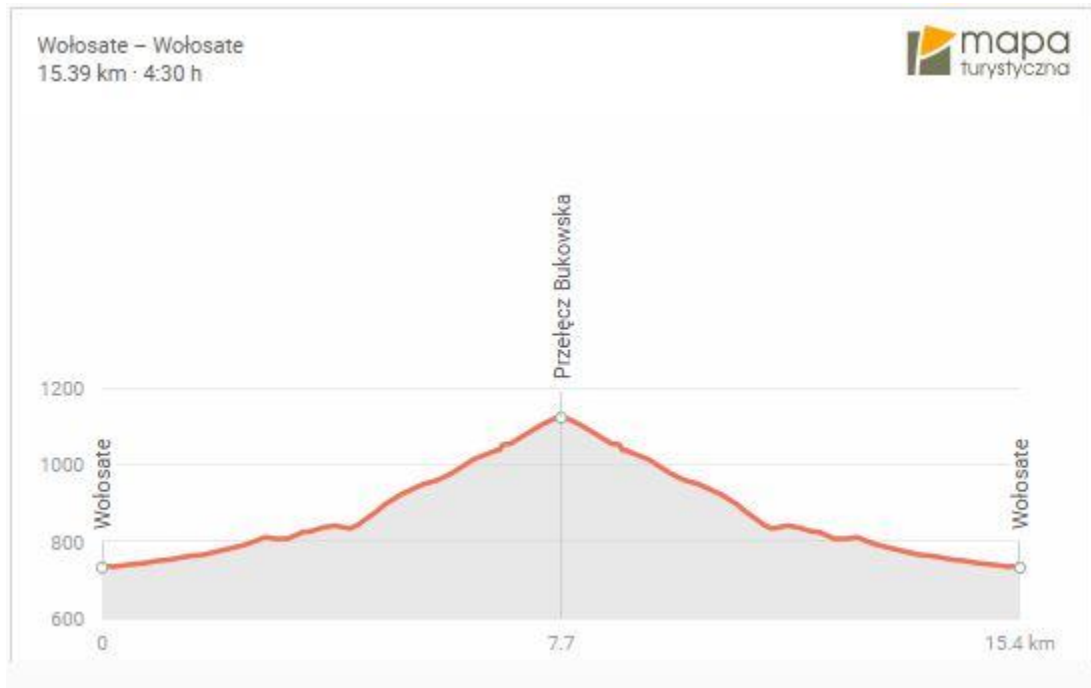

Wycieczka PTT Oddział BESKID w Nowym Sączu w dniach 1 - 3 marca 2019 r.

XVII ZIMOWE BIESZCZADY

PRZEŁĘCZ BUKOWSKA, TROCHANIEC

2 marca

Opis trasy: 15,4km; 5 godz.; ↗ 418 m; ↘ 418 m

3 marca

Opis trasy: 9,5 km; 4 godz.; ↗ 403 m; ↘ 497 m

Uwaga: Zarówno trasa jak i czasy przejść w warunkach zimowych mogą ulec zmianie.