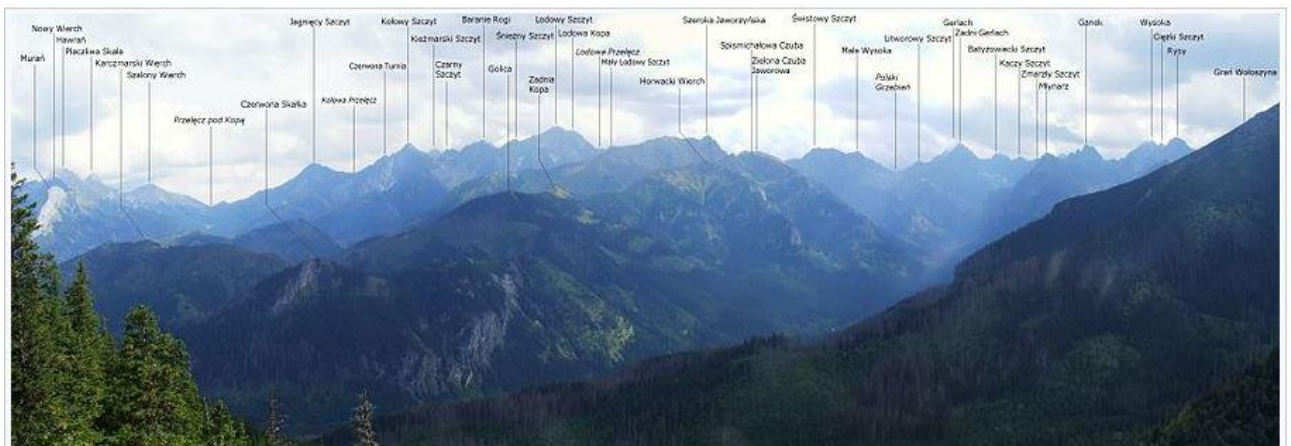

Wycieczka PTT Oddział BESKID w Nowym Sączu w dniu 24 lutego 2019 roku.

GĘSIA SZYJA TATRY WYSOKIE

Dane trasy: dystans ok. 11 km; czas 4 - 5 godz.; ↗ 509 m; ↘ 608 m

Widok z Gęsiej Szyi na Tatry Bielskie i Wysokie