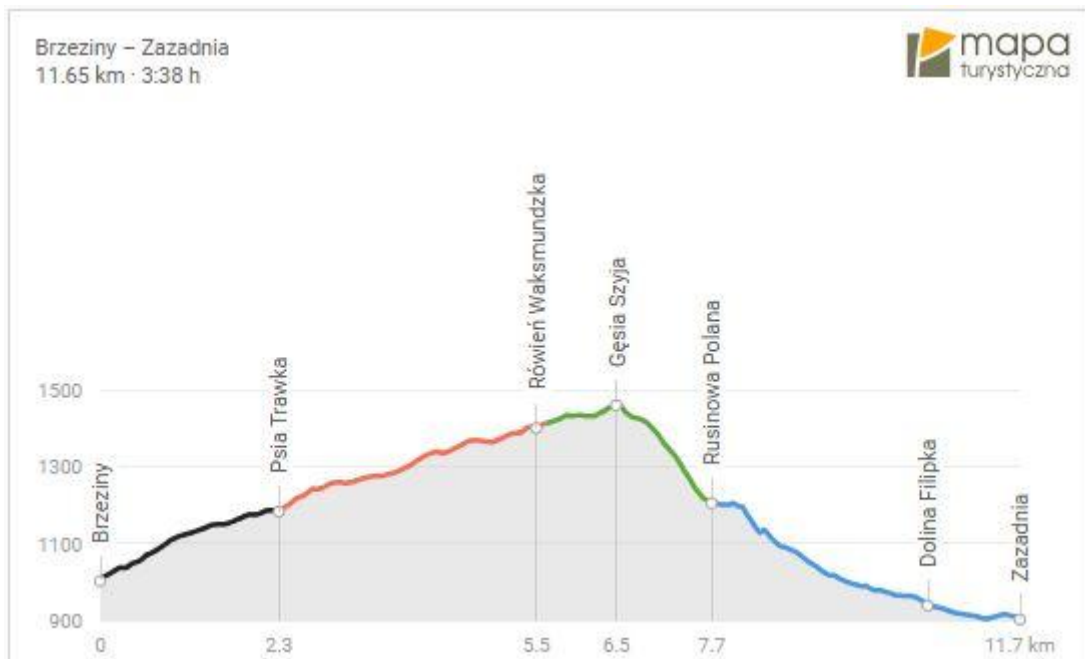

Wycieczka PTT Oddział BESKID w Nowym Sączu w dniu 24 lutego 2019 roku.

GĘSIA SZYJA TATRY WYSOKIE

Dane trasy: dystans ok. 11 km; czas 4 - 5 godz.; ↗ 509 m; ↘ 608 m

Widok z Gęsiej Szyi na Tatry Bielskie i Wysokie