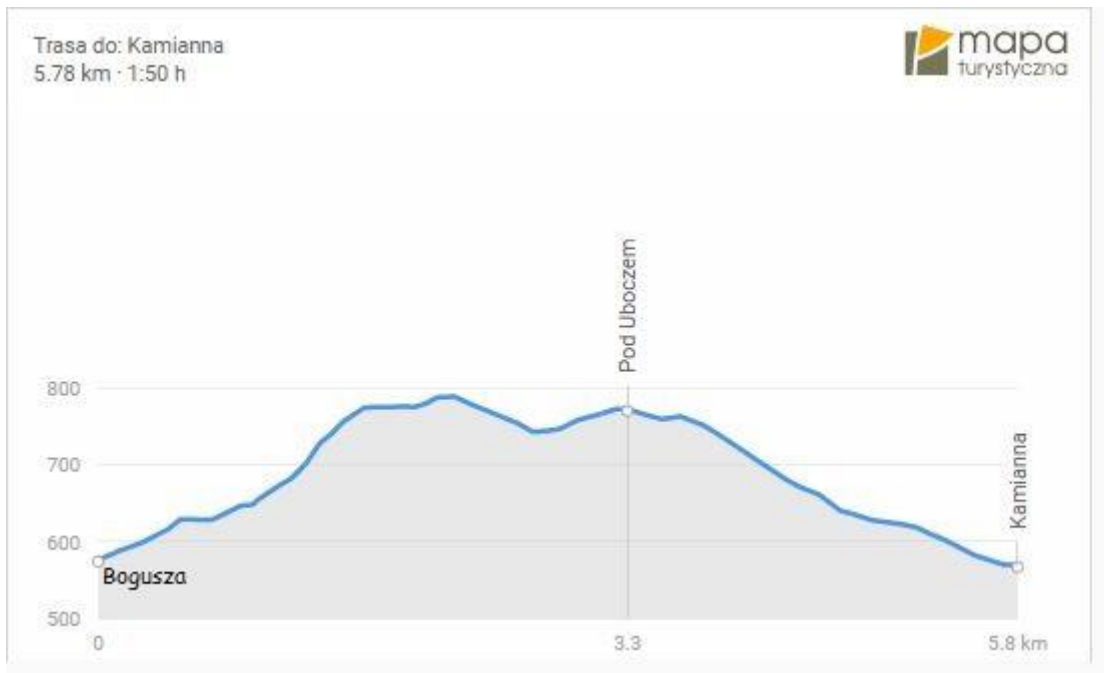

Wycieczka PTT Oddział BESKID w Nowym Sączu w dniu 6 stycznia 2019 roku.

KOŁĘDOWANIE W KAMIANNEJ

Opis trasy: dystans 6 km; czas ok. 3 godz. z ogniskiem; ↗ 248 m; ↘ 255 m