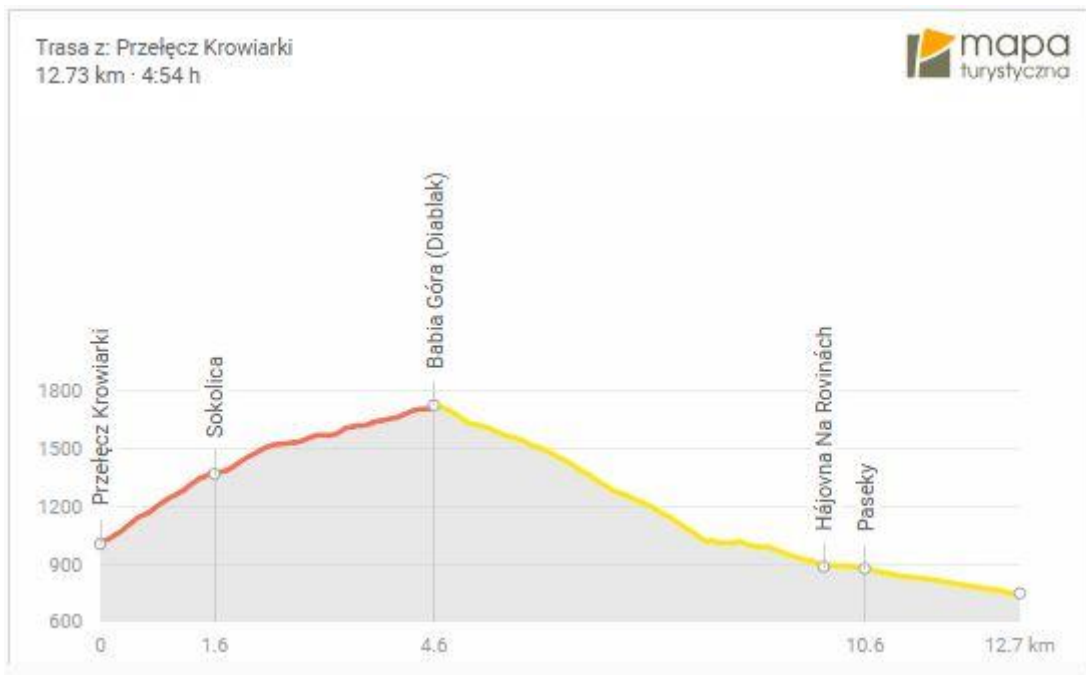

Wycieczka PTT Oddział BESKID w Nowym Sączu w dniu 2 grudnia 2018 r.

## BABIA GÓRA BESKID ŻYWIECKI

Podsumowanie trasy: 12,7 km; czas 5 godz.; ↗ 748 m; ↘ 1013 m.