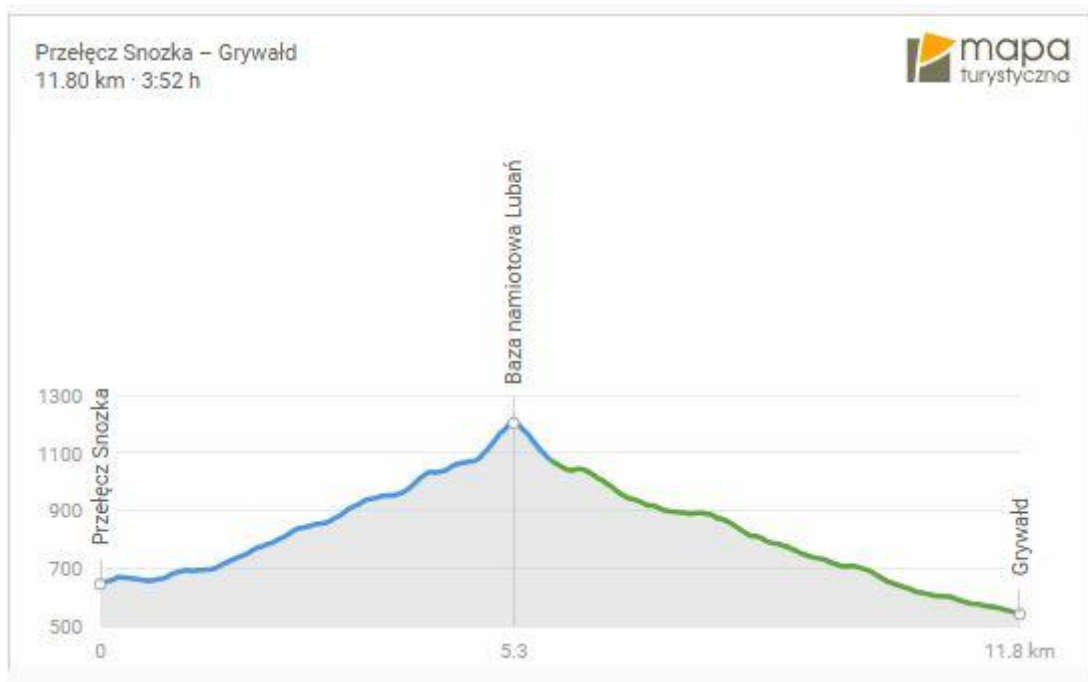

Wycieczka PTT Oddział BESKID w Nowym Sączu w dniu 21 października 2018

LUBAŃ GORCE

Dane trasy: długość 12 km; czas ok. 5 godz.; ↗ 592 m; ↘ 696 m