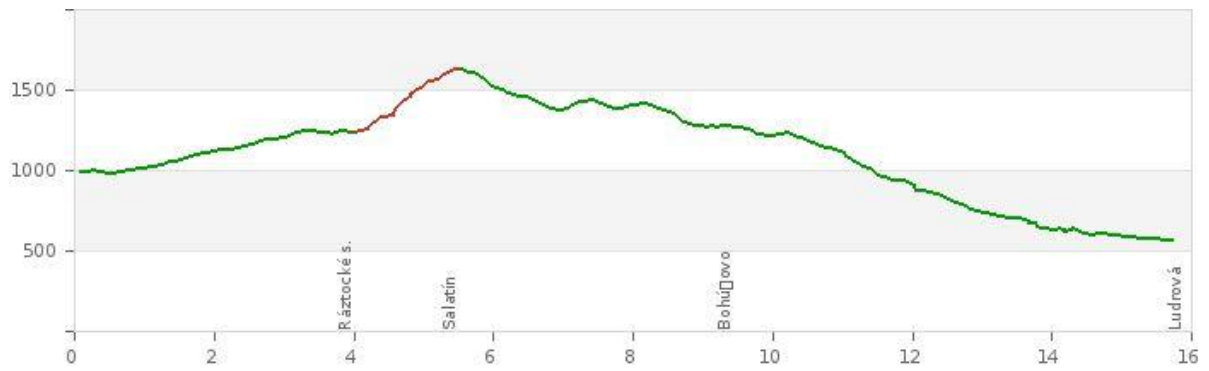

Wycieczka PTT Oddział Beskid w Nowym Sączu w dniu 23 września 2018 r.

SALATYN NIŻNE TATRY (SK)

Opis trasy: dystans 15.9 km; czas 6 godz.; ↗ 905 m; ↘ 1330 m.