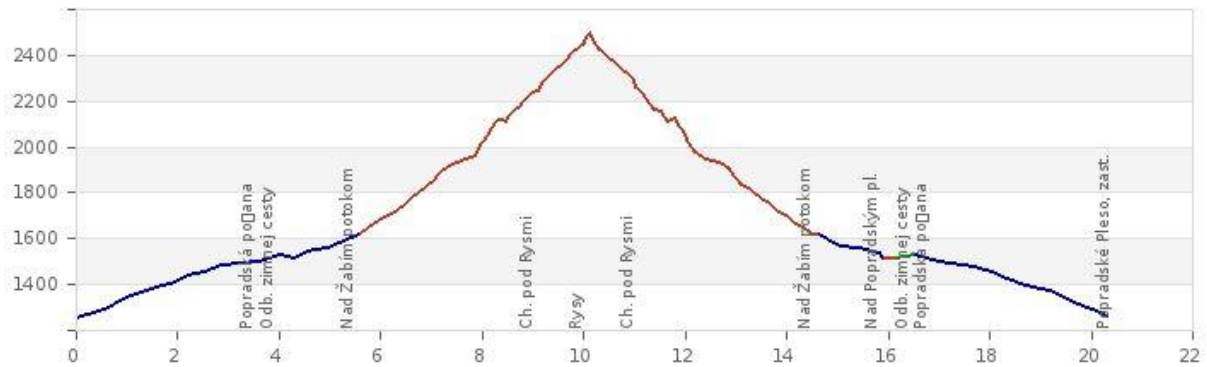

## Wycieczka PTT Oddział BESKID w Nowym Sączu w dniu 2 września 2018

### RYSY TATRY WYSOKIE (SK)

Dane trasy: długość 20,5 km; ↗ 1366 m; ↘ 1366 m; czas ok. 10 godz.

Wymagana dobra kondycja marszowa i odporność na ekspozycje terenowe. Na trasie : liny, schody, łańcuchy - skala trudności **XXX**