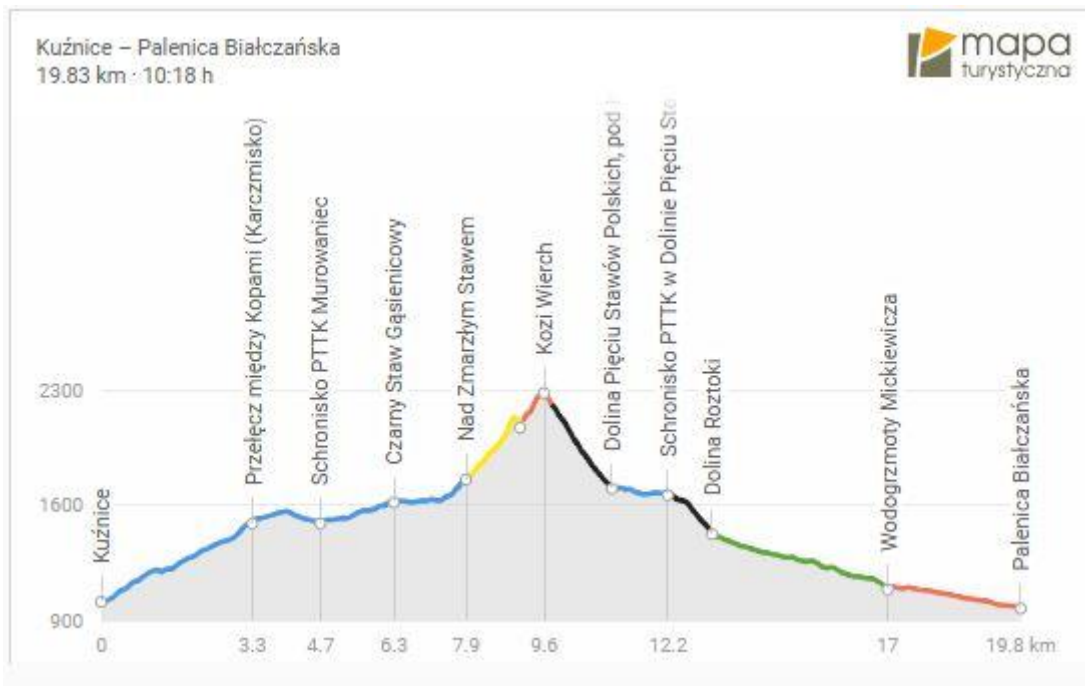

# Wycieczka PTT Oddział BESKID w Nowym Sączu w dniu 29 lipca 2018

## KOZI WIERCH TATRY WYSOKIE

Parametry trasy - odległość 19,8 km; czas 10 godz.; ↗ 1513m; ↘ 1554 m