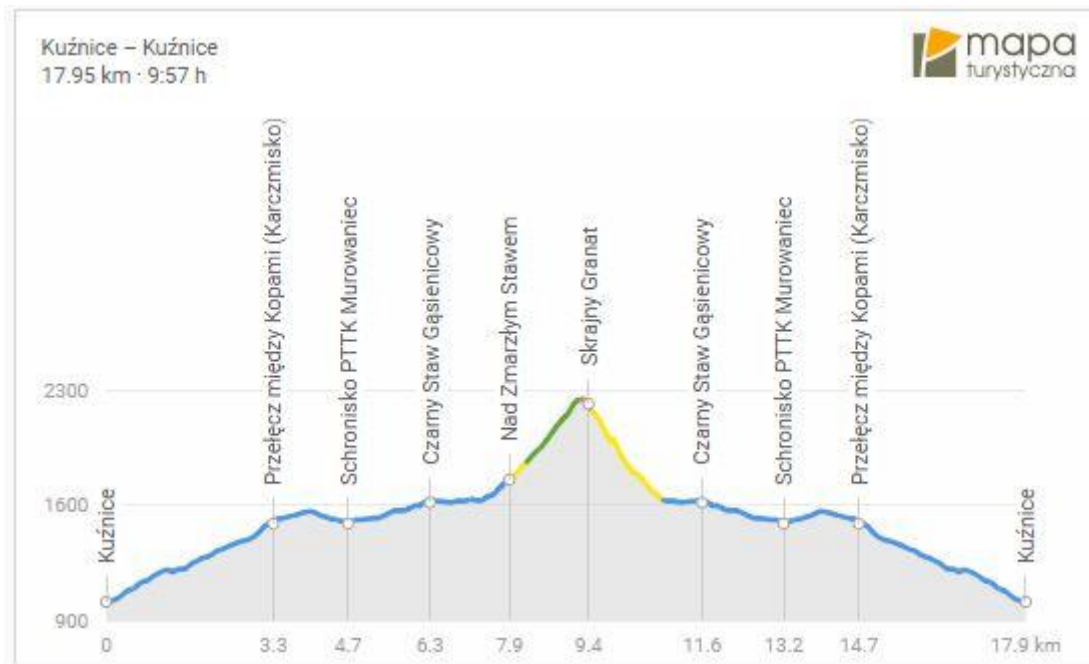

# Wycieczka PTT Oddział BESKID w Nowym Sączu w dniu 12 sierpnia 2018 r.

## GRANATY TATRY WYSOKIE

Opis trasy: odległość 17,8 km; czas 10 godz; ↗ 1504 m; ↘ 1504m.

Uwaga: ★★ trasa dla osób o dobrej kondycji fizycznej i niewrażliwych na ekspozycje terenowe.

wlz