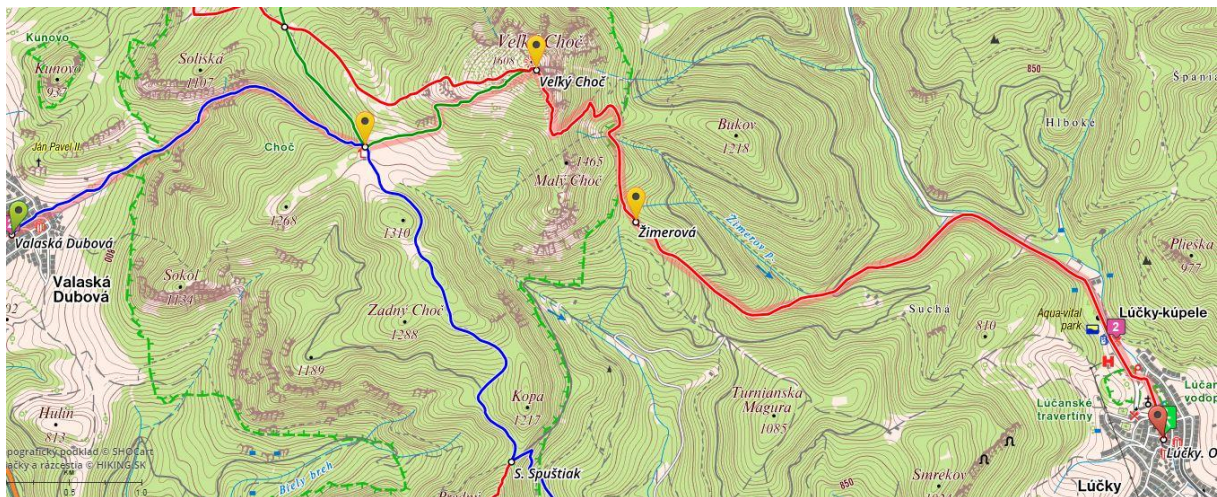

Wycieczka PTT Oddział BESKID w Nowym Sączu w dniu 17 czerwca 2018 r.

## WIELKI CHOĆ GÓRY CHOCHAŃSKIE

Długość 12,5 km; czas 5:25; ↗952 m; ↘1037m

wlz