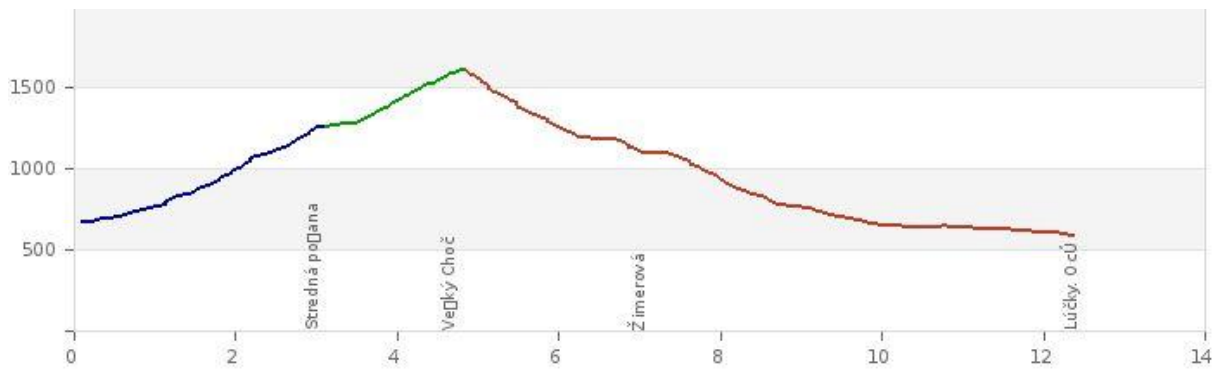

Wycieczka PTT Oddział BESKID w Nowym Sączu w dniu 17 czerwca 2018 r.

## WIELKI CHOĆ GÓRY CHOCHAŃSKIE

Długość 12,5 km; czas 5:25; ↗952 m; ↘1037m

wlz