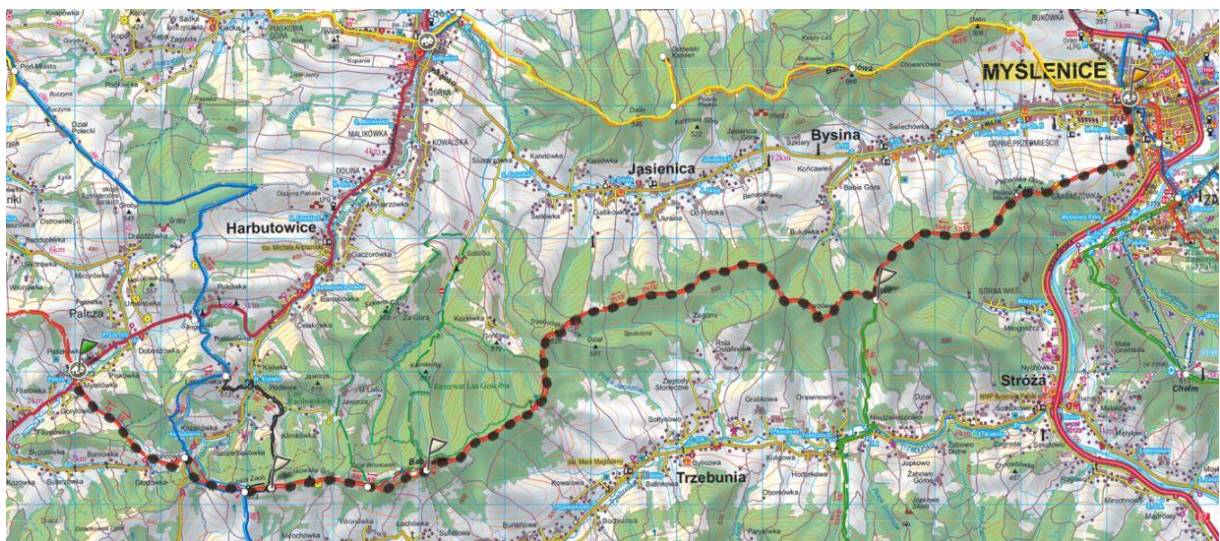

# Wycieczka PTT Oddział BESKID w Nowym Sączu w dniach 9 - 10 czerwca 2018

## KRZESZÓW - MYŚLENICE ( 4 i 5 etap MSB)

9 czerwiec

↗ 795 m, ↘ 810 m

10 czerwiec

↗ 547 m, ↘ 743 m

wlż