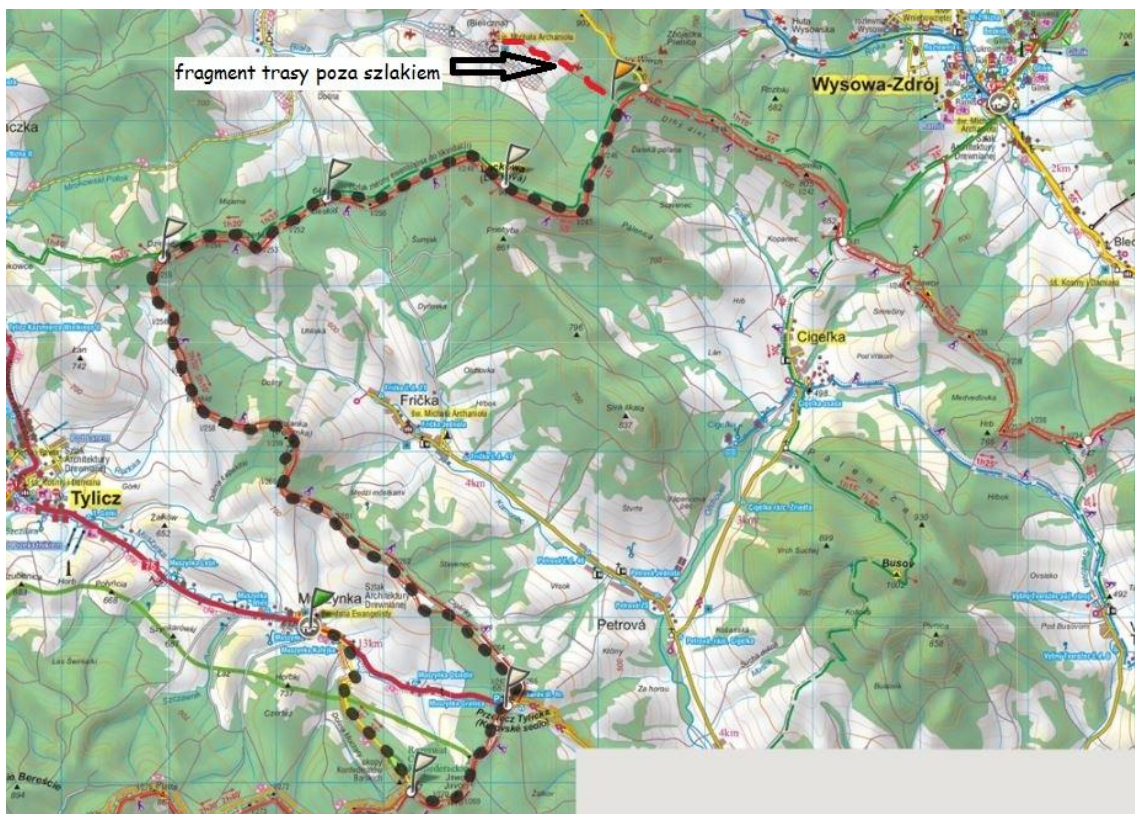

Wycieczka PTT Oddział BESKID w Nowym Sączu w dniu 3 maja 2018

OKOPY KONFEDERATÓW BARSKICH

BESKID SADECKI

Przewodnik Krzysztof Jankowski

↗ 860 m, ↘ 675 m

wlz