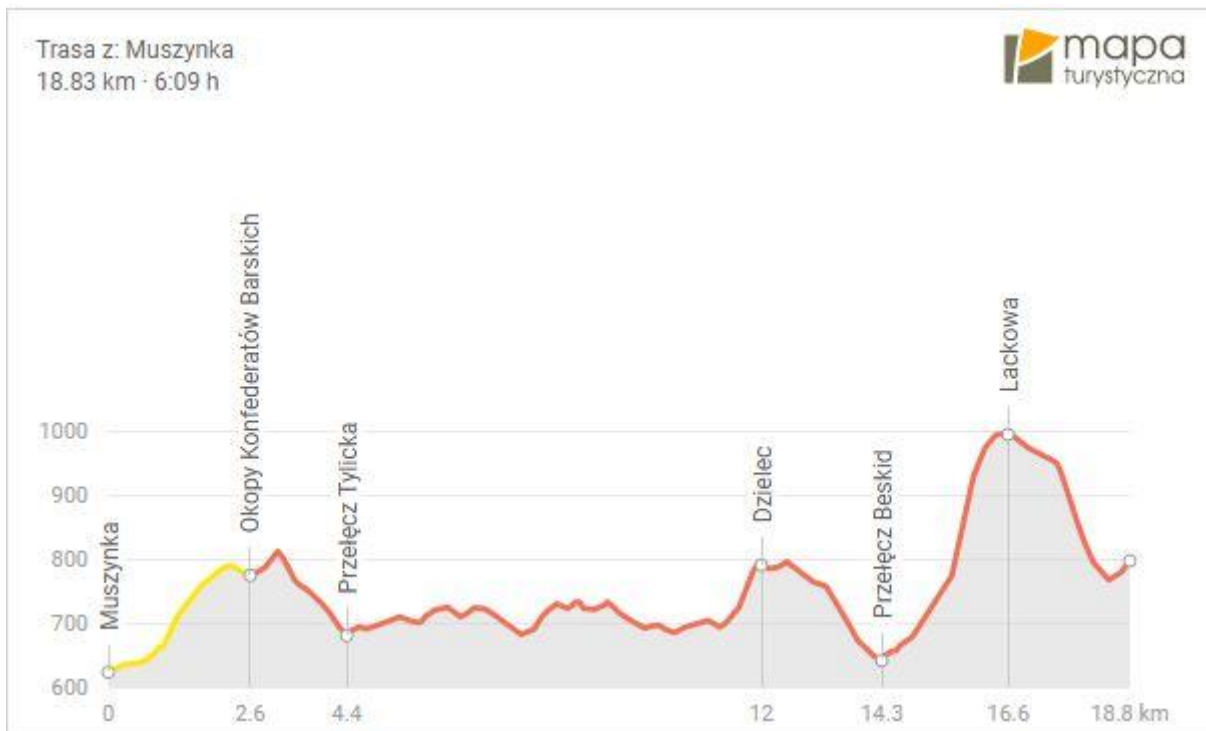

Wycieczka PTT Oddział BESKID w Nowym Sączu w dniu 3 maja 2018

OKOPY KONFEDERATÓW BARSKICH

BESKID SADECKI

Przewodnik Krzysztof Jankowski

↗ 860 m, ↘ 675 m

wlz