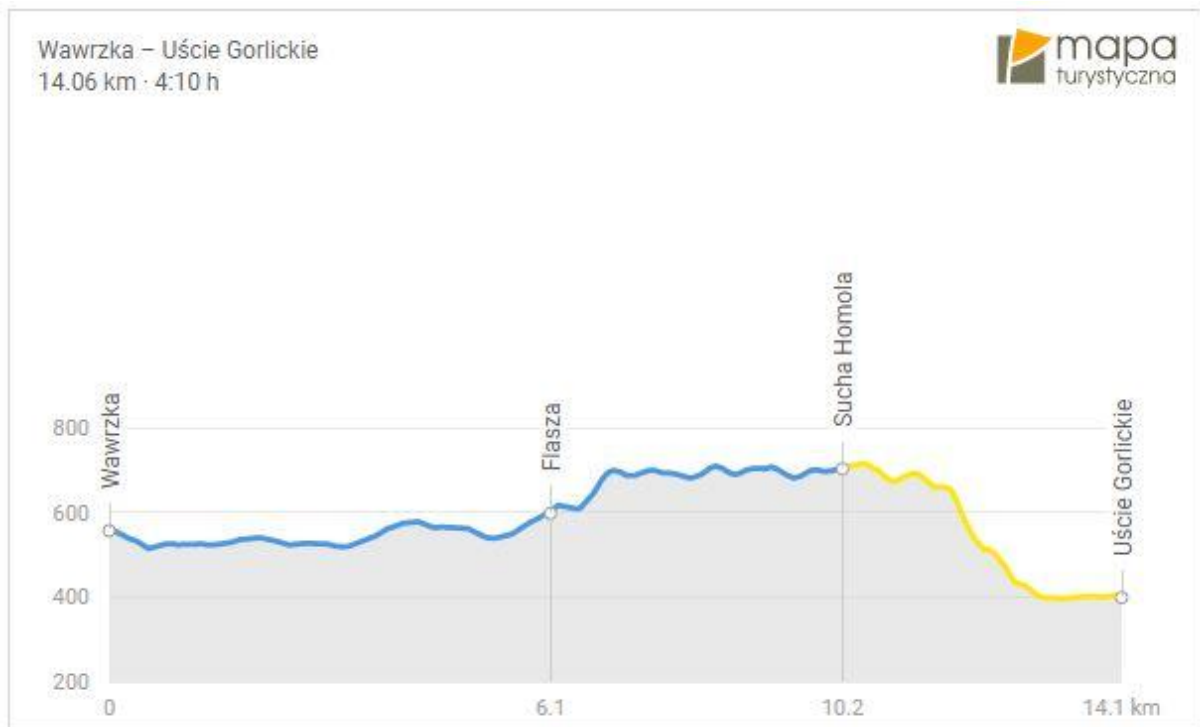

Wycieczka PTT Oddział BESKID Nowy Sącz w dniu 21 stycznia 2018 r.

HOMOLA BESKID NISKI

Dystans 14,1 km; czas 4:10; ↗395 m; ↘553 m.