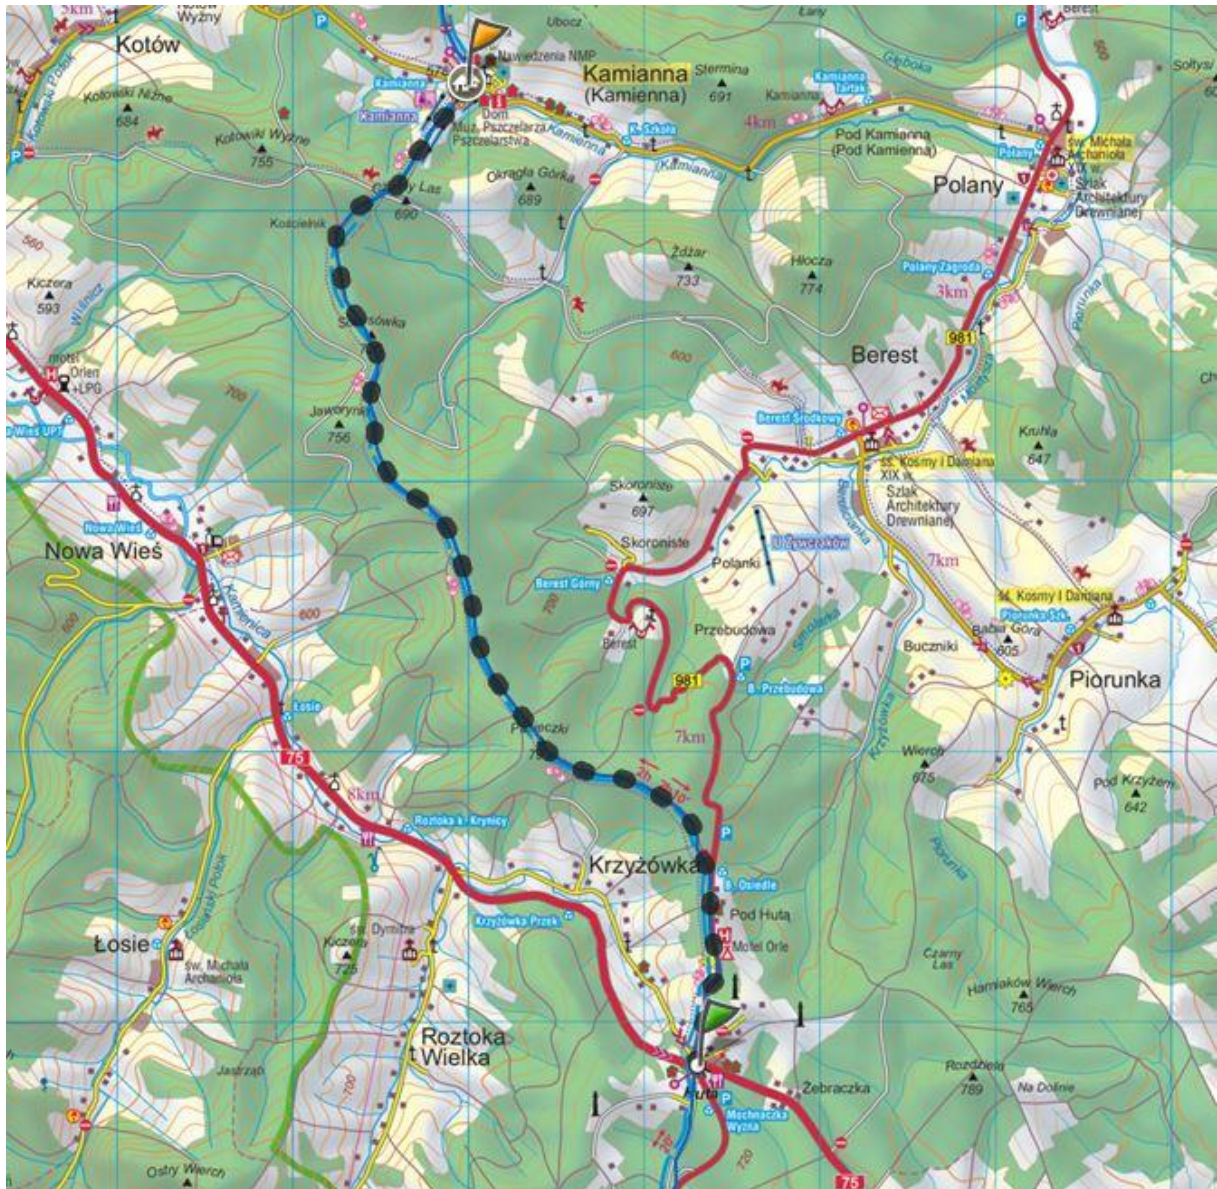

Wycieczka PTT Oddział BESKID Nowy Sącz w dniu 7 stycznia 2018 roku.

SOŁTYS BESKID NISKI

Kolędowanie w Kamiannej.

Dystans 8,3 km; czas ok. 3 godz.; ↗138 m, ↘311 m.

Tradycyjnie na pierwszej wycieczce po Opłatku PTT urządzamy choinkę dla naszych biegających i fruujących leśnych przyjaciół.

Dla uczestniczących po raz pierwszy, mała podpowiedź: nasiona słonecznika, pestki dyni, kasza, ziarna pszenicy lub kukurydzy oraz buraki, marchew, ziemniaki czy jabłka, może być niesolona słonina.

wlz