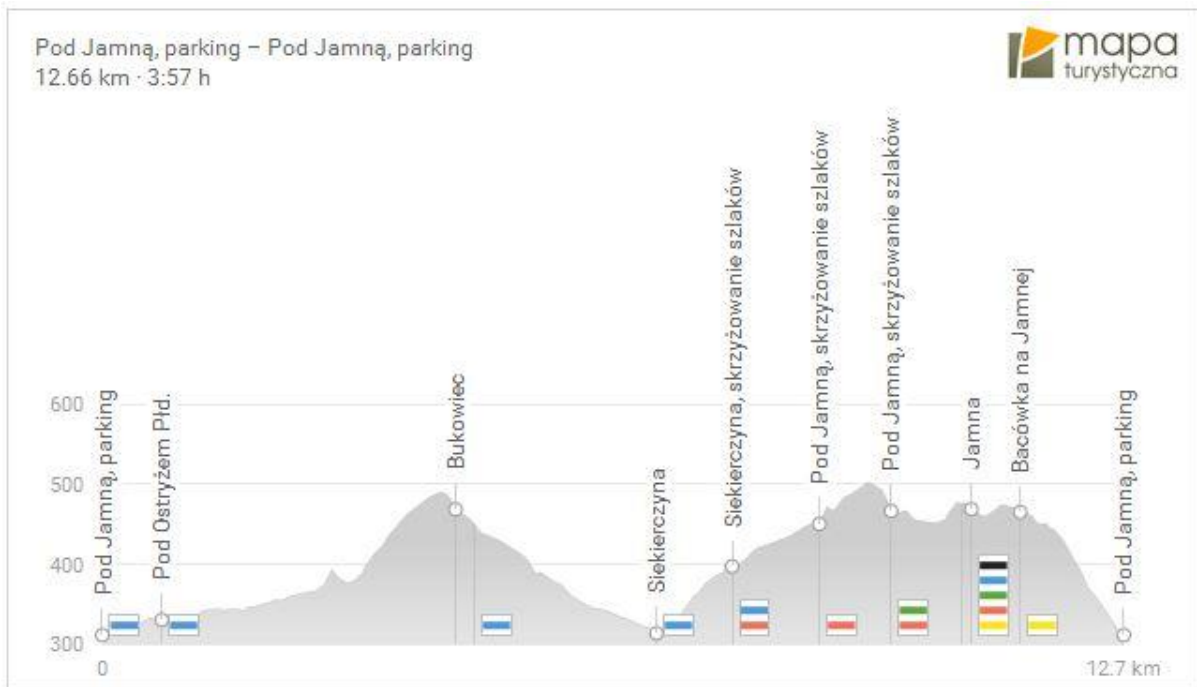

Wycieczka PTT Oddział BESKID Nowy Sącz w dniu 29 stycznia 2017

BUKOWSKIE SKAŁY POGÓRZE ROŻNOWSKIE

Dystans 12,7 km; czas 4,5 godz; ↗ 443 m, ↘ 443 m