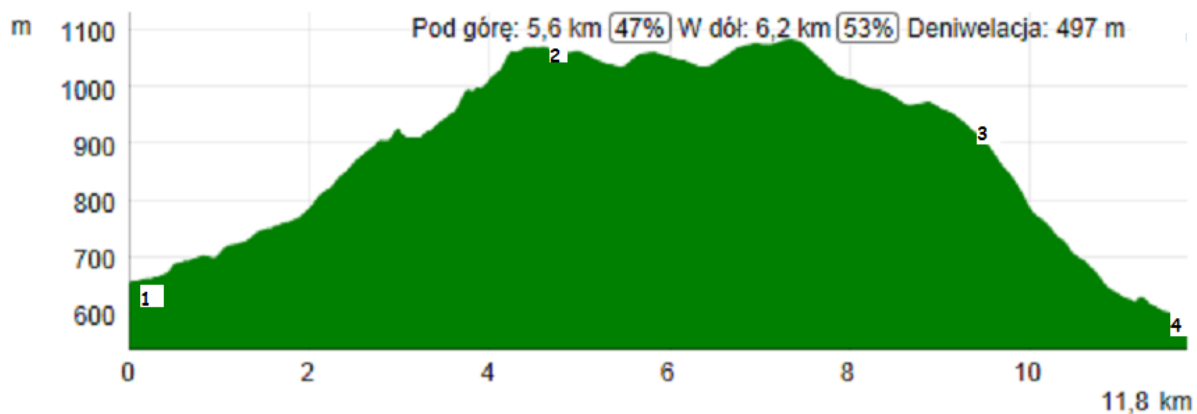

Wycieczka PTT Oddział Nowy Sącz w dniu 31 grudnia 2016

JAWORZYNA KRYNICKA SYLWESTER

1 - Czarny Potok

2 - Schronisko Jaworzyna Krynicka

3 - Bacówka n/Wierchomlą

4 - Wierchomla Mała

Czas przejścia ok. 5 godz.

wlz