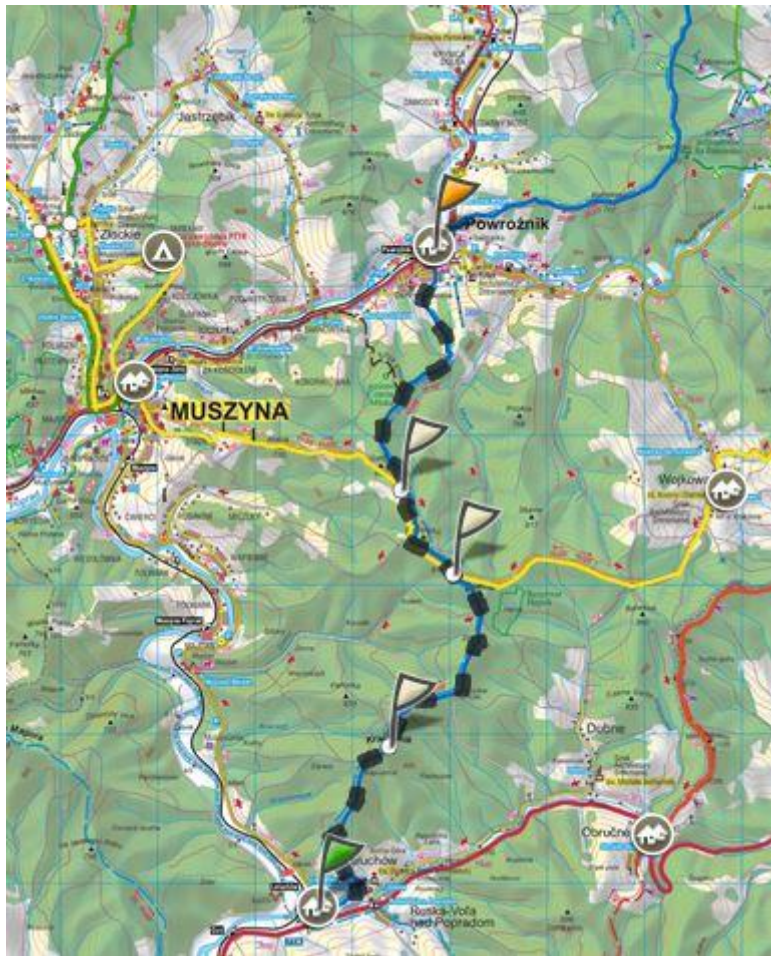

Wycieczka PTT Oddział BESKID w Nowym Sączu w dniu 18 grudnia 2016

KRACZONIK

GÓRY LELUCHOWSKIE

Lp	Trasa	km	↑m	↓m	h:mm
1	Leluchów (490 m) Kidałki / Czarne Garby (826 m)	7.3	480	190	2.40
2	Powroźnik (480 m)	4.0	0	350	0.55
	RAZEM	11.3	480	540	3.35

wlz