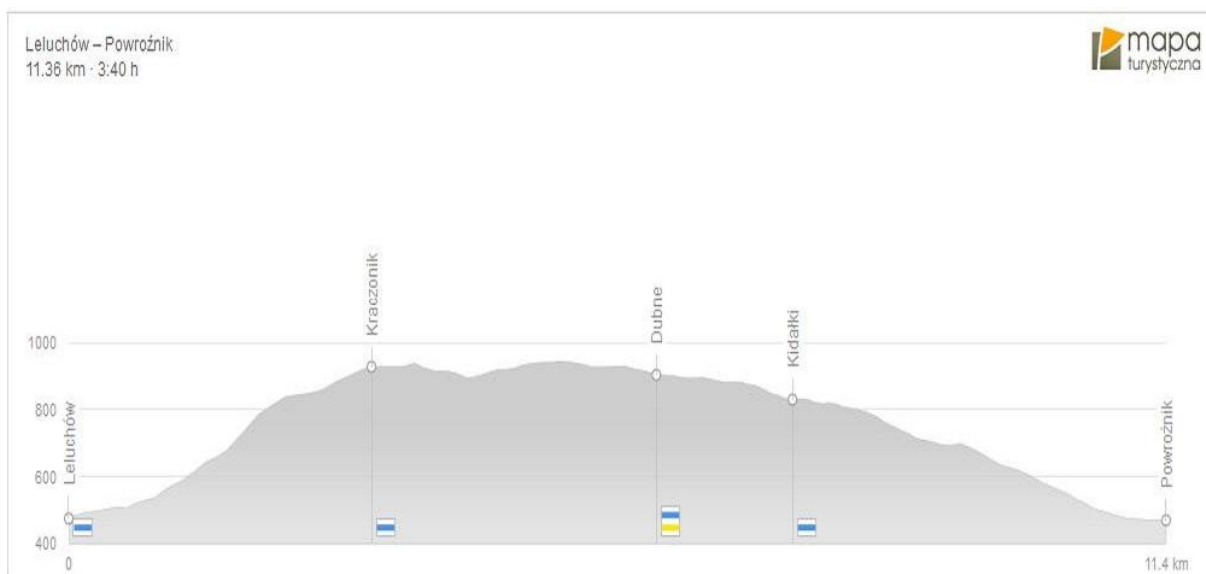

Wycieczka PTT Oddział BESKID w Nowym Sączu w dniu 18 grudnia 2016

KRACZONIK

GÓRY LELUCHOWSKIE

Lp	Trasa	km	↑m	↓m	h:mm
1	Leluchów (490 m) Kidałki / Czarne Garby (826 m)	7.3	480	190	2.40
2	Powroźnik (480 m)	4.0	0	350	0.55
	RAZEM	11.3	480	540	3.35

wlz