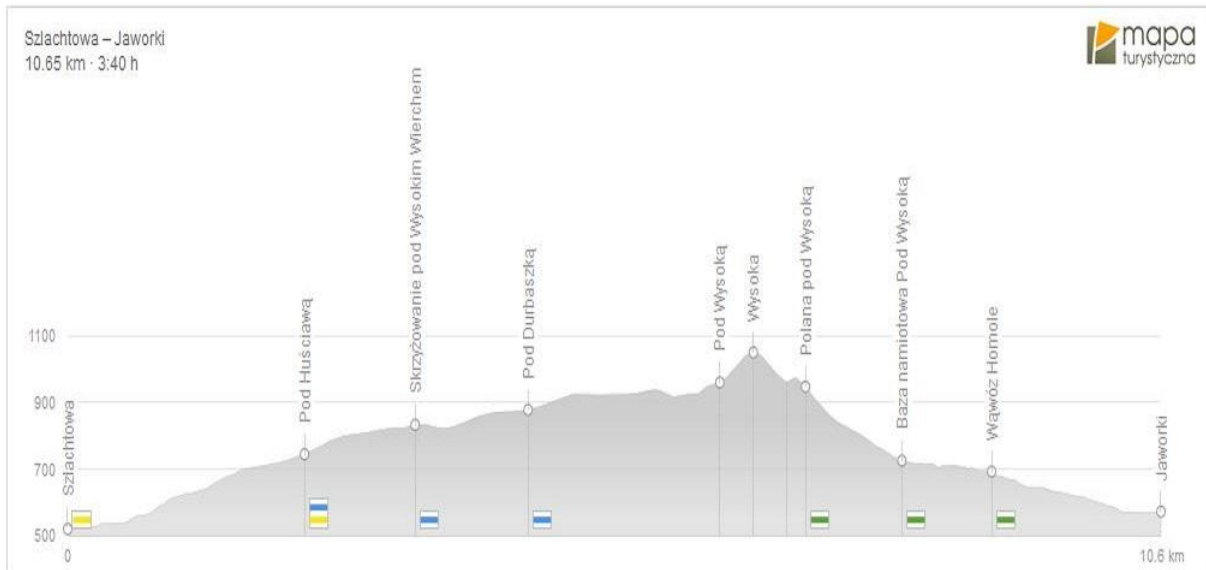

# Wycieczka PTT Oddział BESKID w Nowym Sączu w dniu 20 listopada 2016

## WYSOKA MAŁE PIENINY ZAKOŃCZENIE SEZONU

Dystans 11 km, czas ok. 4 godz.  $\nearrow$ 601 m,  $\searrow$ 553 m.