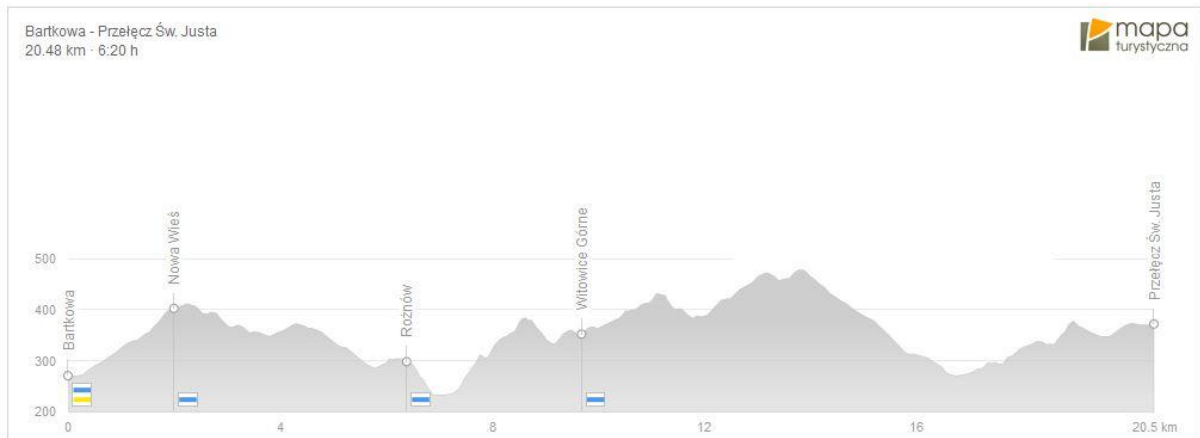

### OSTRA GÓRA SZLAK NIEBIESKI TARNÓW - WIELKI ROGACZ IV etap

#### 1. Bartkowa

0:45 h (2 km) szlakiem niebieskim / żółtym

#### 2. Nowa Wieś

1:10 h (4.4 km) szlakiem niebieskim

#### 3. Rożnów

1:10 h (3.3 km) szlakiem niebieskim