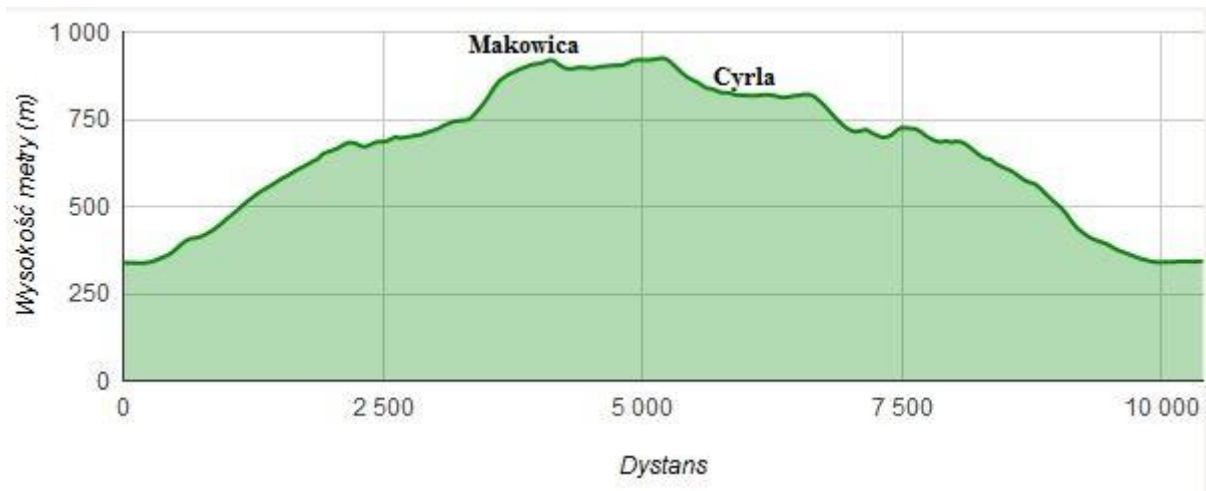

Wycieczka PTT Oddział BESKID w Nowym Sączu w dniu 10 stycznia 2016

## MAKOWICA 948 m n.p.m. BESKID SADECKI

Dystans 10,4 km

Suma przewyższeń 688 m

↗ 5,47 km

↘ 4,93 km

Prosimy o zabranie wiktuałów dla naszych biegających i fruwających przyjaciół leśnych. Urządzymy im choinkę.