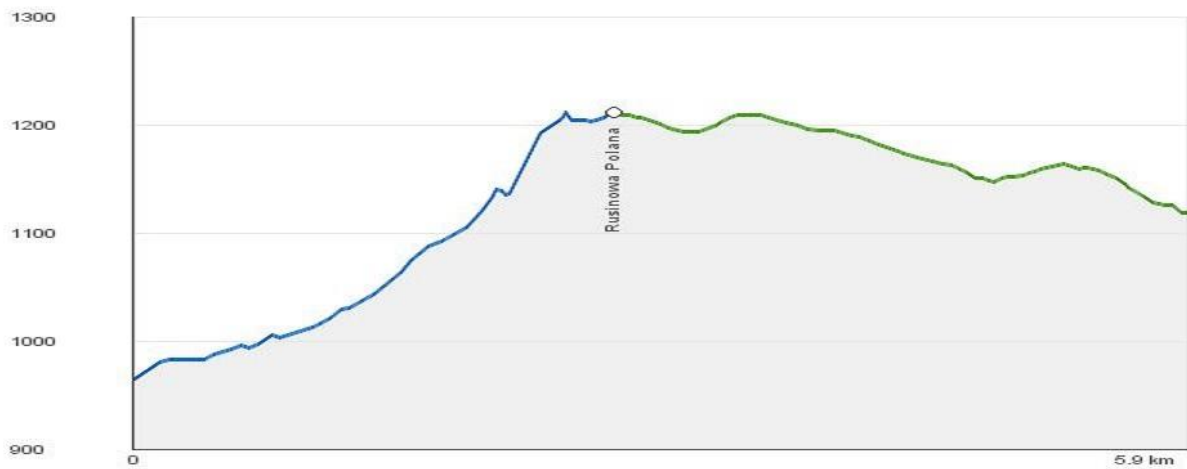

Wycieczka PTT Oddział BESKID w Nowym Sączu w dniu 24 grudnia 2015

WIKTORÓWKI PASTERKA LUDZI GÓR

Lp	Trasa	km	↑ m	↓ m	h:mm	odległość	czas
1	Zazadnia (962 m) niebieski Rusinowa Polana (1200 m)	3.7	300	0	1:15	3.7	1:15
2	zielony Wierch Poroniec (1105 m)	3.5	0	110	0:45	7.2	2:00
	<b>RAZEM</b>	<b>7.2</b>	<b>300</b>	<b>110</b>	<b>2:00</b>		