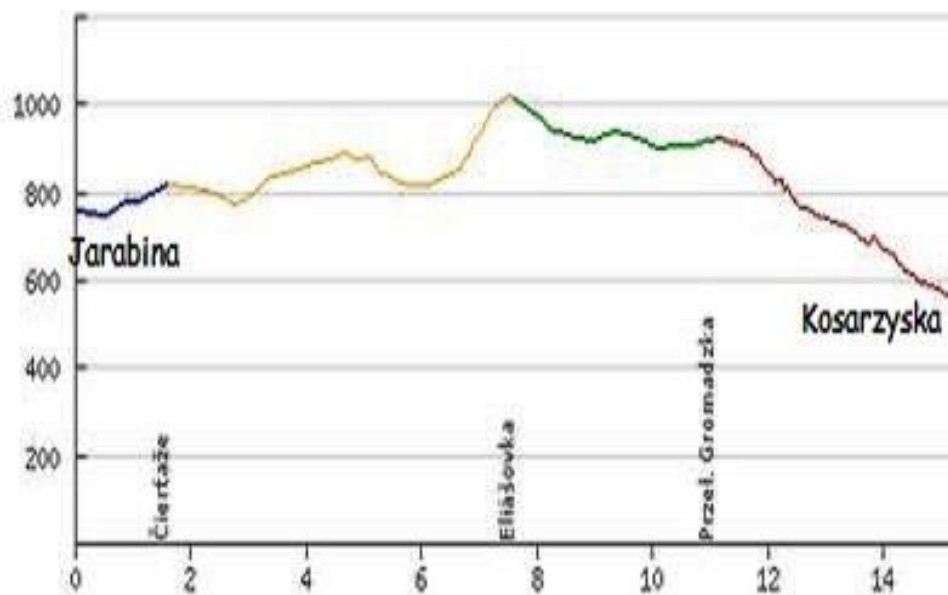

Zakończenie sezonu PTT Oddział BESKID w Nowym Sączu w dniu 25 października 2015

PRZEŁĘCZ GROMADZKA BESKID SADECKI

Lp	punkt trasy	odległość	podejście	zejście	czas etapu	całkowita odległość	całkowity czas
	kolor szlaku						
1	Jarabina - przełęcz Vabec (765)						
	niebieski	1,6 km	65 m	15 m	0:25	1,6 km	0:25
2	Čierťaze (815)						
	żółty	6 km	340 m	134 m	1:45	7,6 km	2:10
3	Eliasówka (1021)						
	zielony	3,47 km	65 m	158 m	0:55	11,07 km	3:05
4	Przeł. Gromadzka (928)	Dłuższa przerwa w wycieczce!					
	czerwony	3,9 km	0 m	433 m	1:10	14,97 km	4:15
5	Koszarzyska (495)		470 m	740 m			