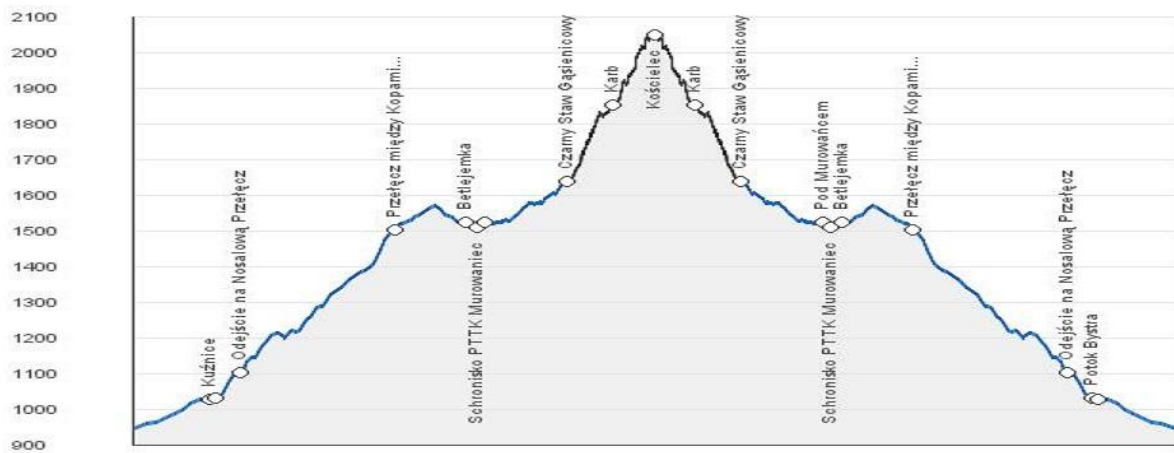

Wycieczka PTT Oddział BESKID w Nowym Sączu w dniu 16 sierpnia 2015

KOŚCIELEC 2156 m n.p.m. TATRY WYSOKIE

Czas ok. 8 godz., dystans 19 km, ↑1453 m, ↓ 1453 m

wlz