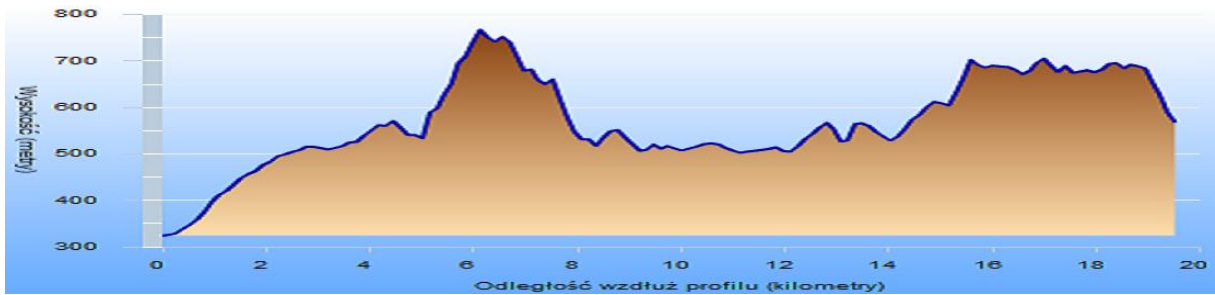

Wycieczka PTT Oddział BESKID w Nowym Sączu w dniu 1 maja 2015

CHEŁM 779 m n.p.m. BESKID NISKI

Lp	Trasa	Odległość	Podejście	Zejsście	Czas etapu	Długość trasy	Całkowity czas
1	Grybów (330 m) Wawrzka (540 m)	9.1	500	280	3:00	9.1	3:00
2	Flasza (663 m)	6.1	170	110	1:30	15.2	4:30
3	Sucha Homola (708 m)	4.1	170	70	1:10	19.3	5:40
4	Czarna (520 m)	1.1	0	180	0:20	20.4	6:00
	RAZEM	20,4 km	840 m	640 m	6:00		