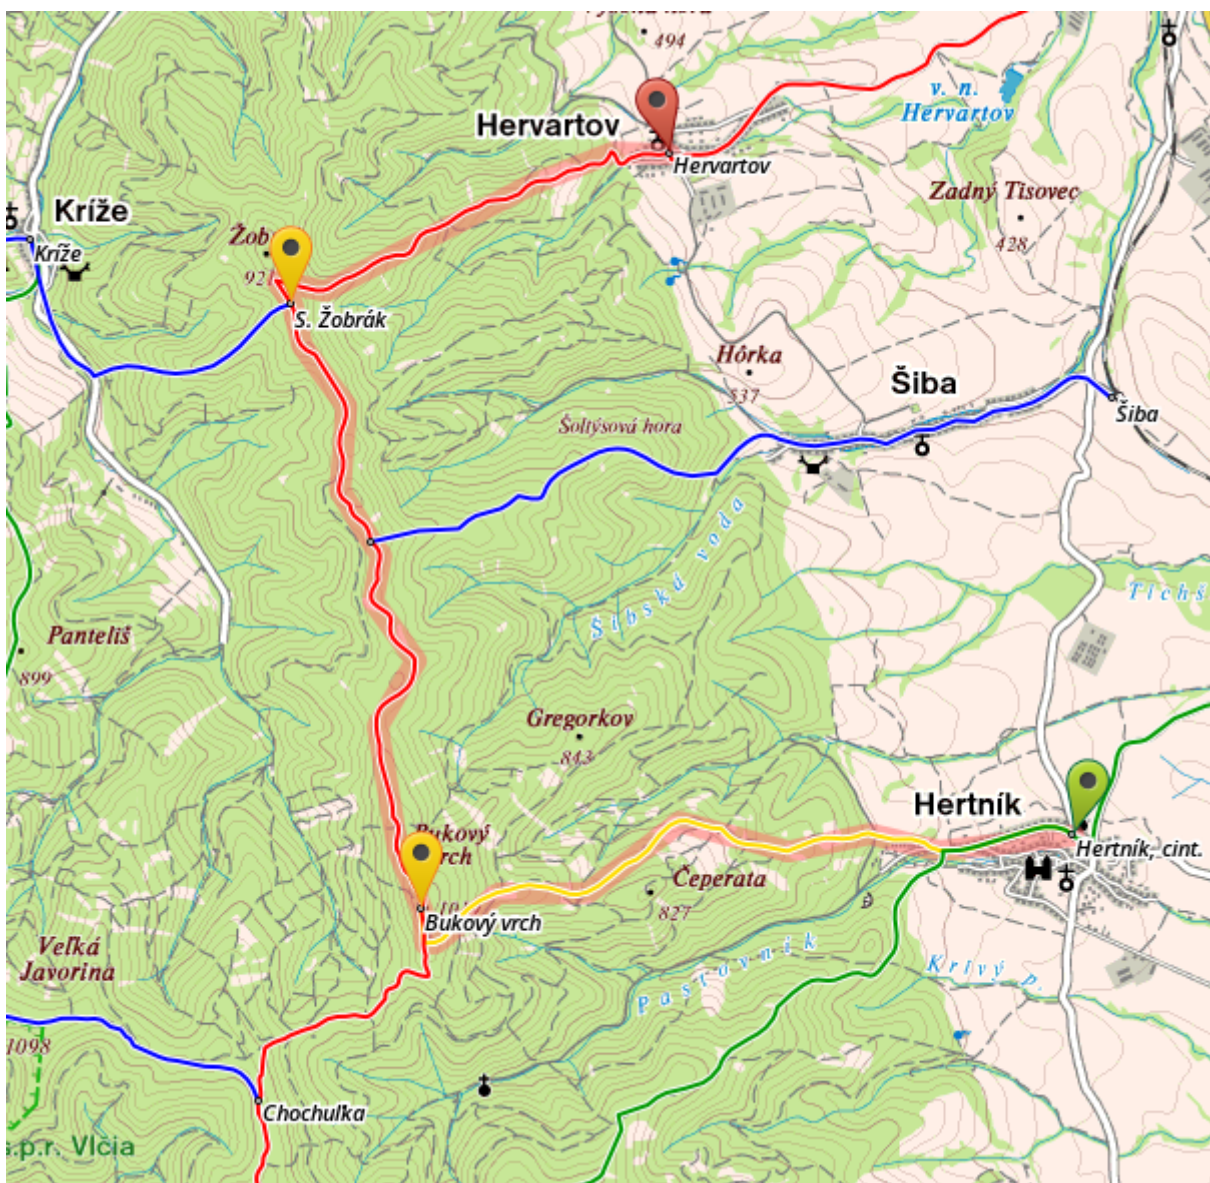

Wycieczka PTT Oddział BESKID w Nowym Sączu w dniu 1 lutego 2015

ŻOBRÁK

GÓRY CZERCHOWSKIE (SK)

Lp	Punkt trasy	Odległość	Podejście	Zejsście	Czas etapu	Całkowita odległość	Całkowity czas
	szlak						
1	Hertník, cint. (460)						
	 żółty	4.8 km	559 m	0 m	1:50	4.8 km	1:50
2	Bukový vrch (1019)						
	 czerwony	2.8 km	50 m	174 m	0:45	7.6 km	2:35
3	Šoltýsova pol'ana (895)						
	 czerwony	1.8 km	50 m	50 m	0:30	9.4 km	3:05
4	S. Žobrák (895)						
	 czerwony	3 km	0 m	435 m	0:55	12.4 km	4:00
5	Hervartov (460)						

wlz