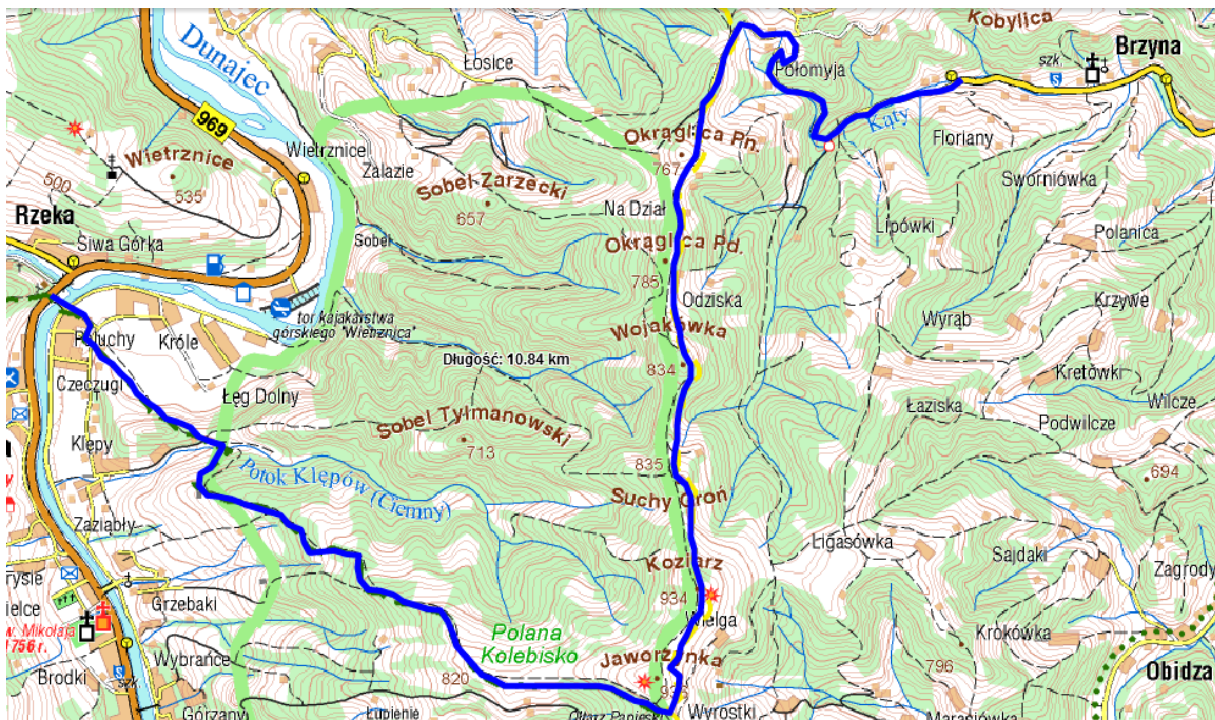

Wycieczka PTT Oddział BESKID w Nowym Sączu w dniu 28 grudnia 2014

KOZIARZ

BESKID SADECKI

Czas ok. 5 godz. Trasa wycieczki oznaczona kolorem niebieskim (to nie jest kolor szlaku!)