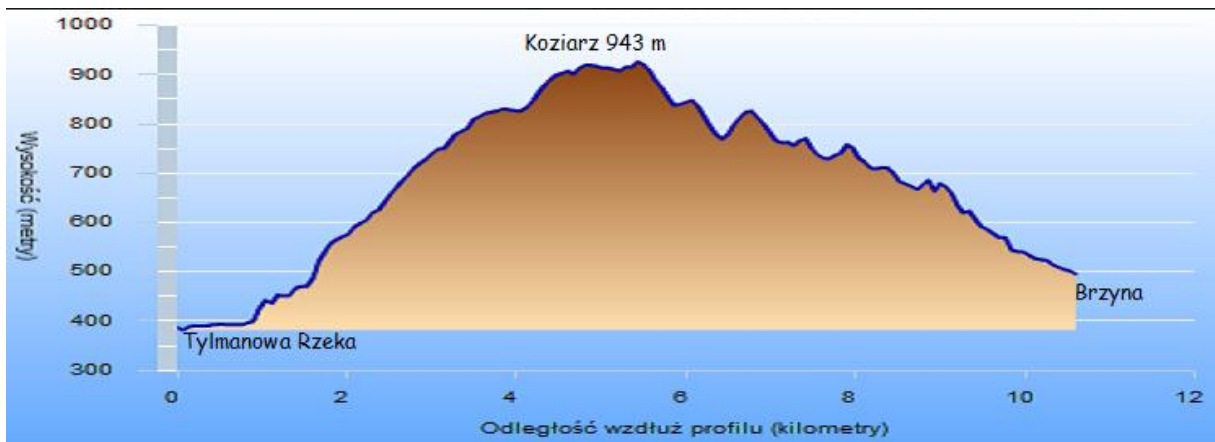

Wycieczka PTT Oddział BESKID w Nowym Sączu w dniu 28 grudnia 2014

KOZIARZ

BESKID SADECKI

Czas ok. 5 godz. Trasa wycieczki oznaczona kolorem niebieskim (to nie jest kolor szlaku!)