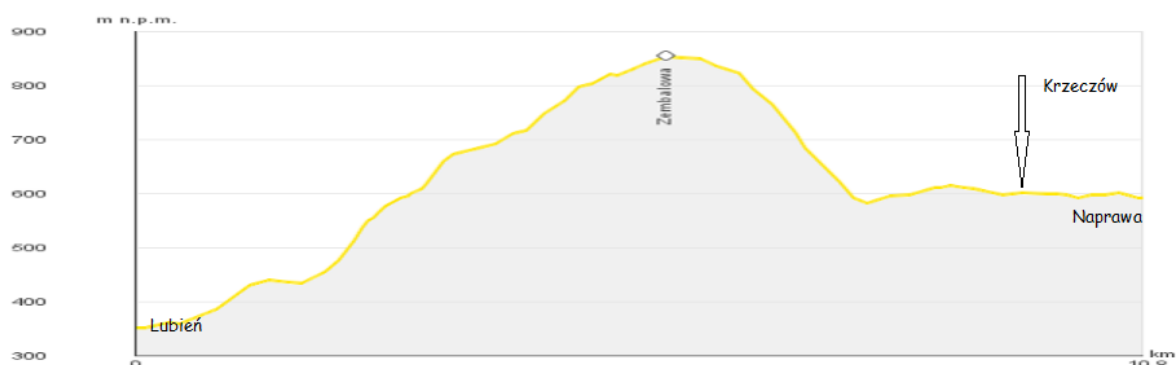

Wycieczka PTT Oddział w Nowym Sączu w dniu 23 listopada 2014

ZEMBALOWA BESKID MAKOWSKI

Lp	Od - do	Kolor szlaku	Odległość km	Podejście		Zejsście		Czas h:mm	Całkowity czas h:mm
				m	%	m	%		
1	Lubień (346) Zembalowa (859)	Żółty	6.0	513	9	0	0	2:20	2:20
2	Zembalowa - Naprawa (550)	Żółty	5.6	0	0	309	6	1:25	3:45
Razem			11.6						

wlz