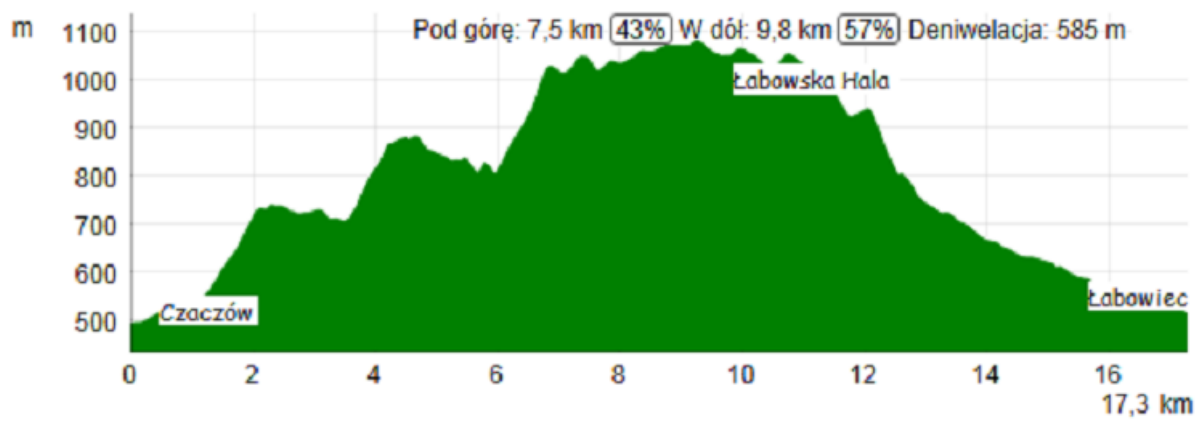

Wycieczka PTT Oddział BESKID w Nowym Sączu w dniu 6 stycznia 2014

ŁABOWSKA HALA 1028 m n.p.m. BESKID SADECKI

Czas ok. 5 godz.

wlz