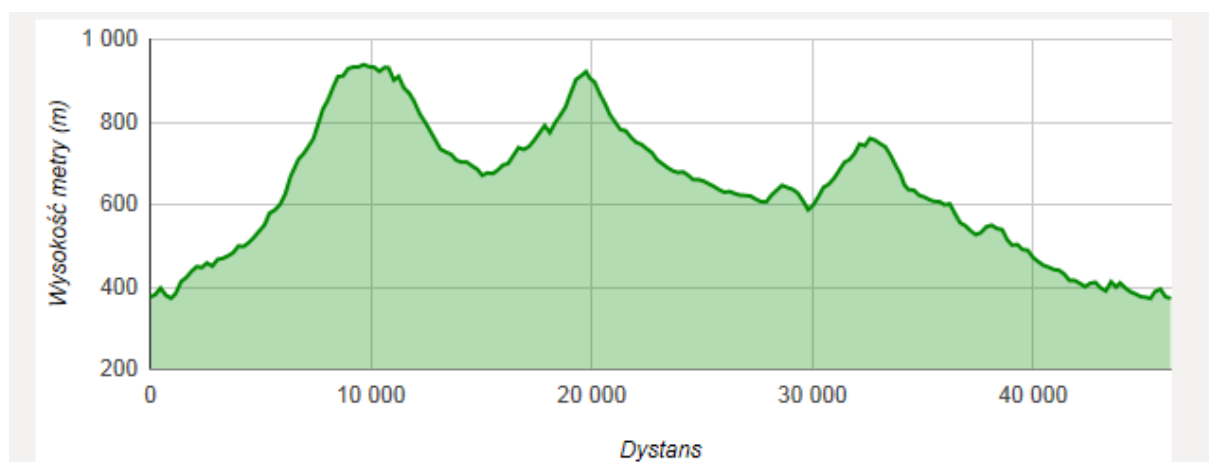

# Wycieczka Sądeckiej Grupy Rowerowej PTT w dniu 25 maja 2013

## OBIDZA

Dystans ok. 50 km

Dystans pod górę ok. 22 km

Dystans w dół ok. 28 km

wlz