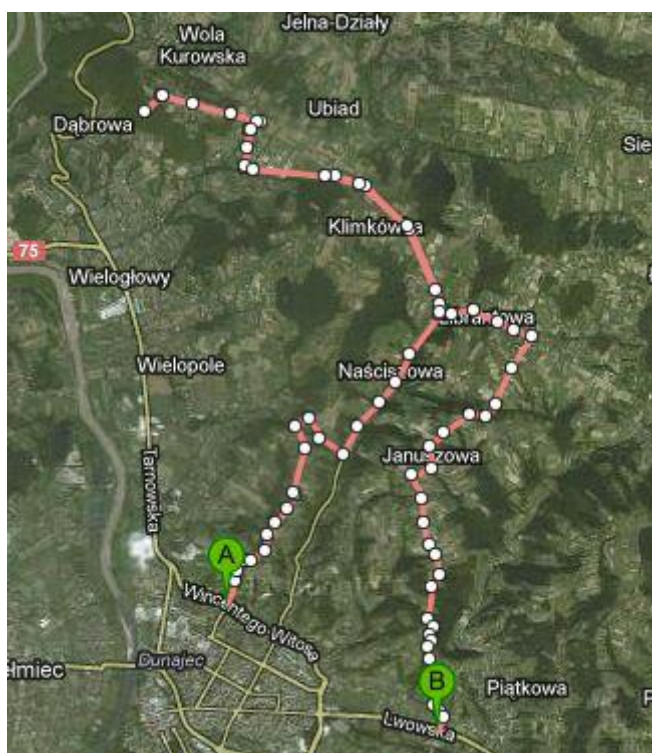

Sądecka Grupa Rowerowa PTT Nowy Sącz organizuje w dniu 13 kwietnia 2013 pierwszą wycieczkę rowerową „Szukamy wiosny”.

Dąbrowska Góra 583 m n.p.m

- 1- Zdrojowa/Witosa
- 2- Klimkówka
- 3- Dąbrowska Góra
- 4- Klimkówka
- 5- Librantowa
- 6- Januszowa
- 7- wieża (ognisko)

Skala

1 cm - 1 km 1 : 100 000

wlz