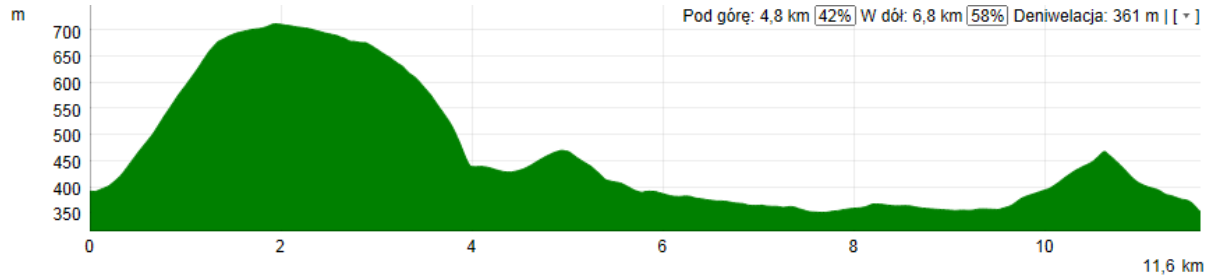

Wycieczka PTT Oddział Nowy Sącz w dniu 28 października 2012.

Piotruś (728 m npm) BESKID NISKI

Profil terenowy trasy wycieczki.

wlż