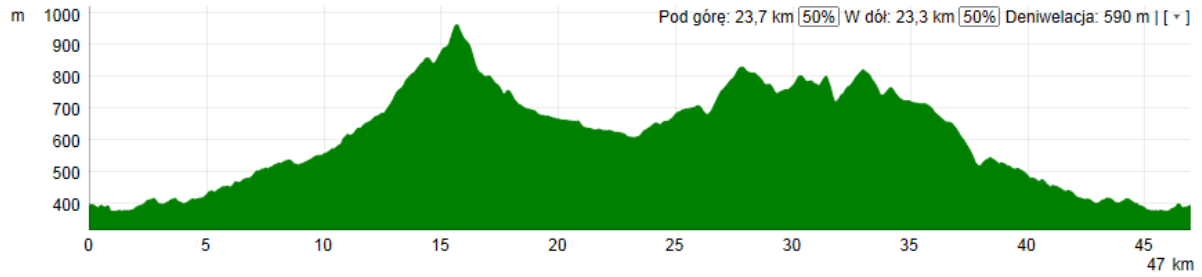

Wycieczka Sądeckiej Grupy Rowerowej PTT w dniu 20.10.2012

Profil terenowy wycieczki rowerowej LITMANOVA - SŁOWACJA

wlż