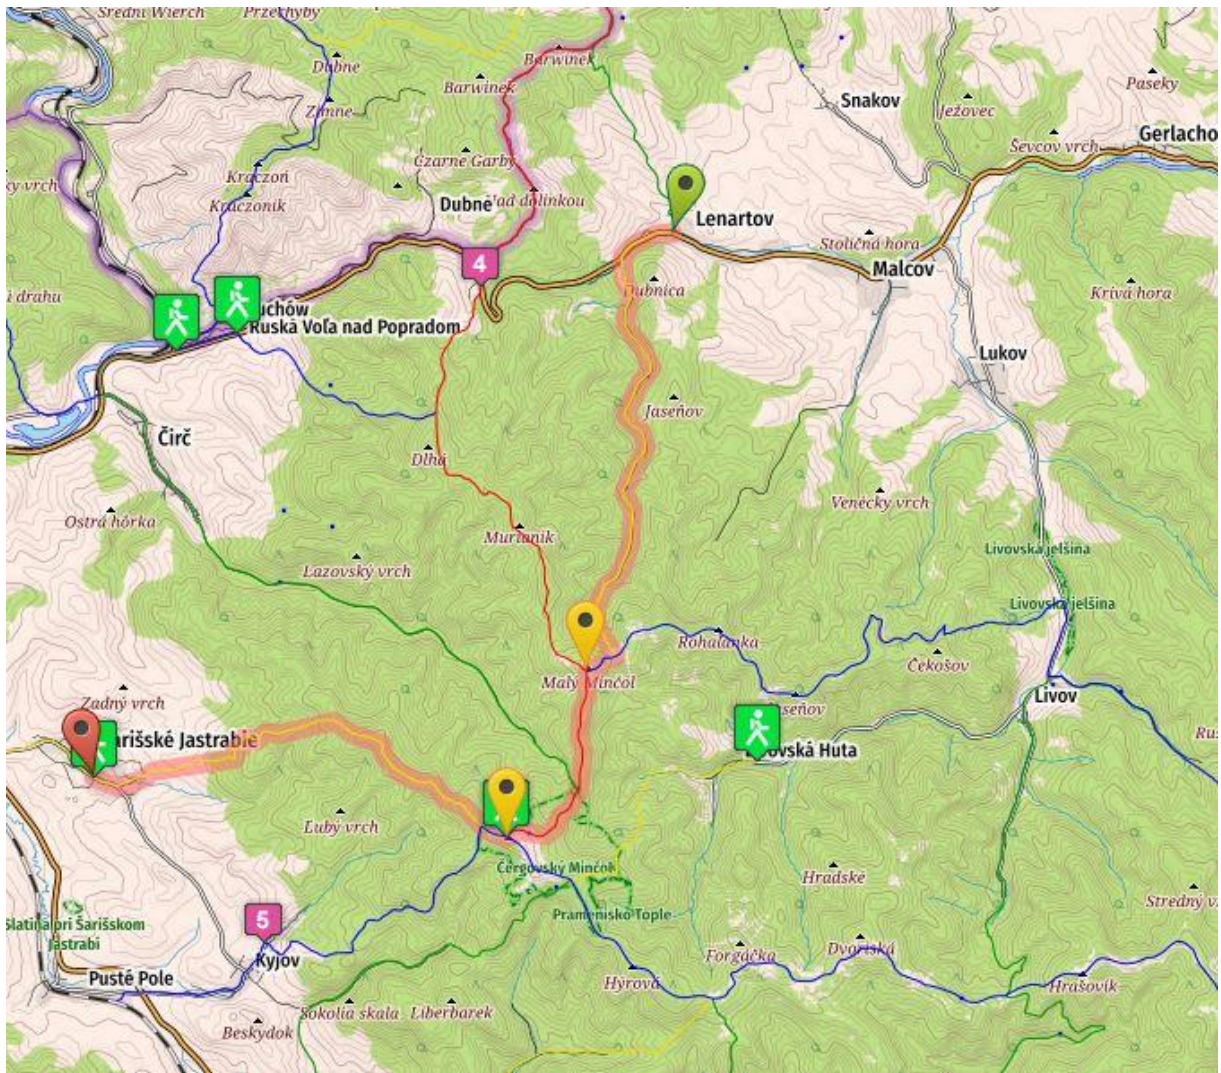

Wycieczka PTT Oddział Beskid w Nowym Sączu w dniu 30 września 2018 r.

MINCOL GÓRY CZERCHOWSKIE (SK)

Opis trasy: długość 19,1 km; czas 6 godz.; ↗ 864 m; ↘ 768 m

Dla lubiących kolory