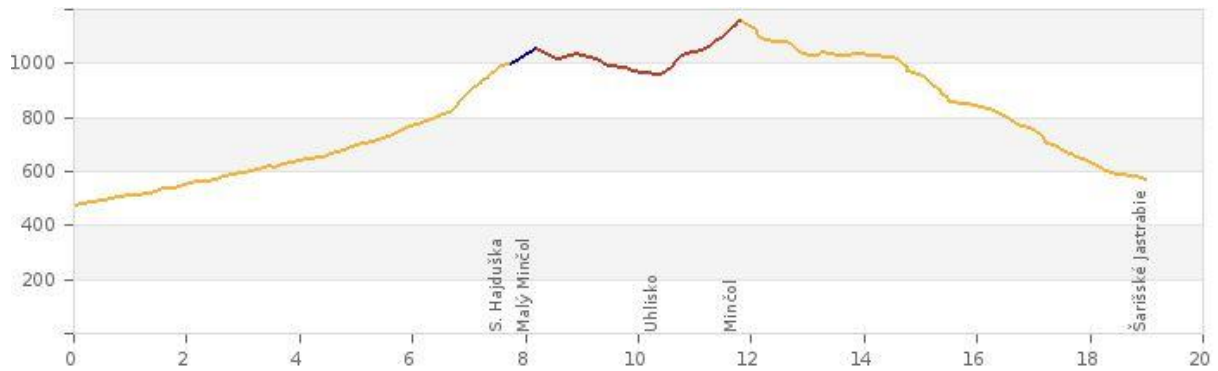

Wycieczka PTT Oddział Beskid w Nowym Sączu w dniu 30 września 2018 r.

MINCOL GÓRY CZERCHOWSKIE (SK)

Opis trasy: długość 19,1 km; czas 6 godz.; ↗ 864 m; ↘ 768 m

Dla lubiących kolory