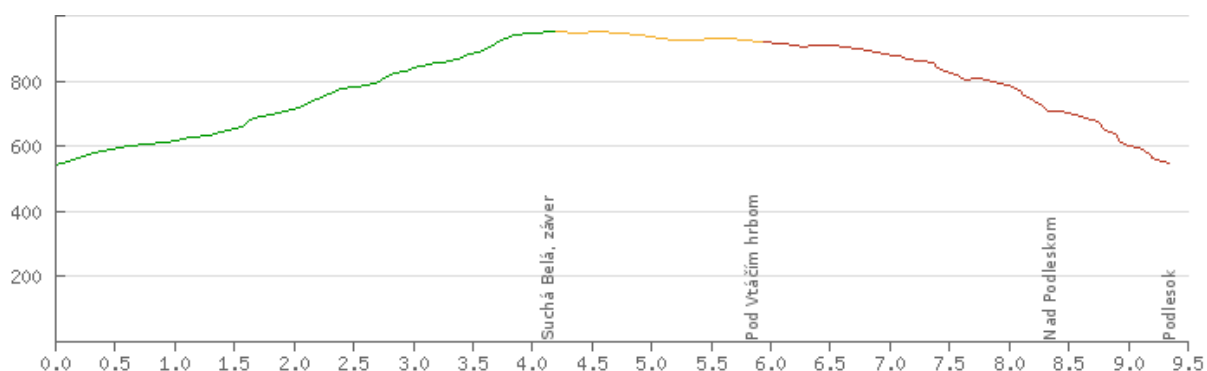

# Wycieczka PTT Oddział BESKID w Nowym Sączu w dniu 27 września 2014

## SUCHA BELA, JASKINIA DOBSZYŃSKA

## SŁOWACKI RAJ

Lp	Punkty trasy	Odległość	Podejście	Zejsście	Czas etapu	Całkowita odległość	Całkowity czas
	Kolor szlaku						
1	<b>Podlesok (545)</b>						
	■ zielony	4.2 km	410 m	5 m	1:25	4.2 km	1:25
2	<b>Suchá Belá, záver (950)</b>						
	■ żółty	1.7 km	20 m	50 m	0:25	5.9 km	1:50
3	<b>Pod Vtáčím hrbom (920)</b>						
	■ czerwony	2.5 km	25 m	240 m	0:40	8.4 km	2:30
4	<b>Nad Podleskom (705)</b>						
	■ czerwony	1 km	0 m	160 m	0:20	9.4 km	2:50
5	<b>Podlesok (545)</b>						